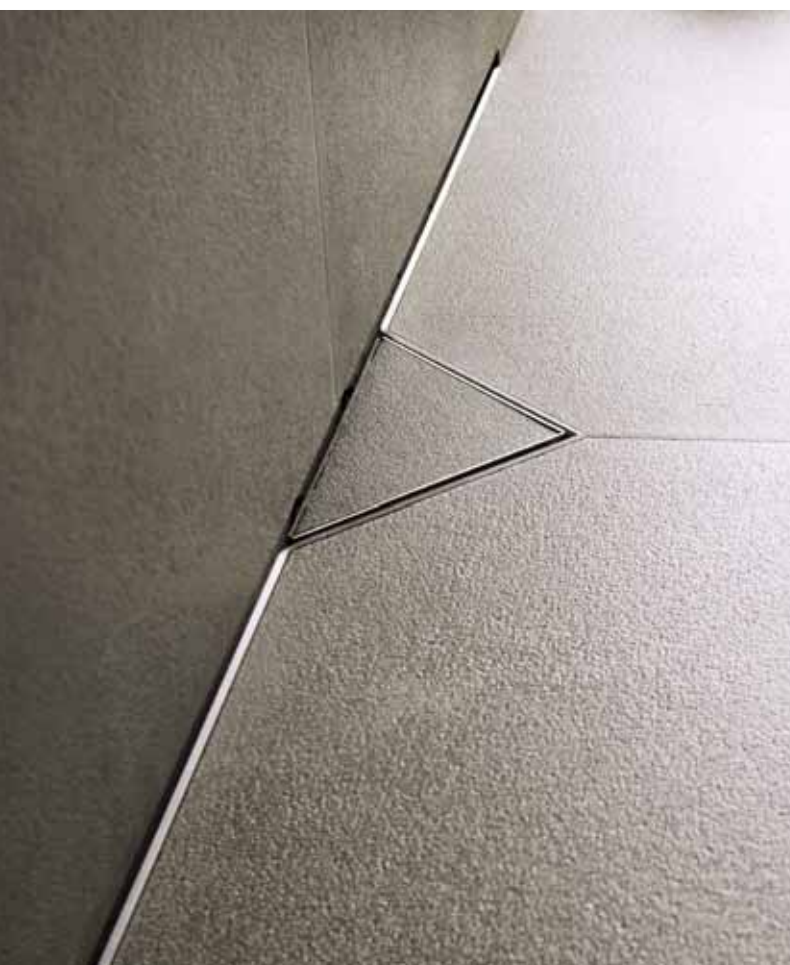

Easy Drain®

S-Line

**10**  
GODINA  
GARANCIJE

VISINA VODENOG STUPCA U SIFONU 50 MM

## S-Line

komplet uključuje visinski  
podesive nogice

- ✓ Sifon je moguće čistiti
- ✓ Tvornički montirana vodonepropusna tkanina, WPS tehnologija (Water Protection System)
- ✓ Montaža na spoju poda i zida
- ✓ Certifikat prema normi EN 1253
- ✓ TAF sistem (visinski podesivi okvir za pločice debljine 7-18 mm)
- ✓ Veliki protok (41l/min)

Prikazana pločica nije uključena u komplet. Dubina rešetke: 12 mm

Tehnički crteži nalaze se na str. 60

Moguće pozicije u tušu  
Protok s visinom vodenog stupca u sifonu 50 mm

Raspoložive dužine	Šifra proizvoda	Šifra cijene
700 mm	S-Line- 700	L01
800 mm	S-Line- 800	L02
900 mm	S-Line- 900	L03
1000 mm	S-Line- 1000	L04
1200 mm	S-Line- 1200	L05