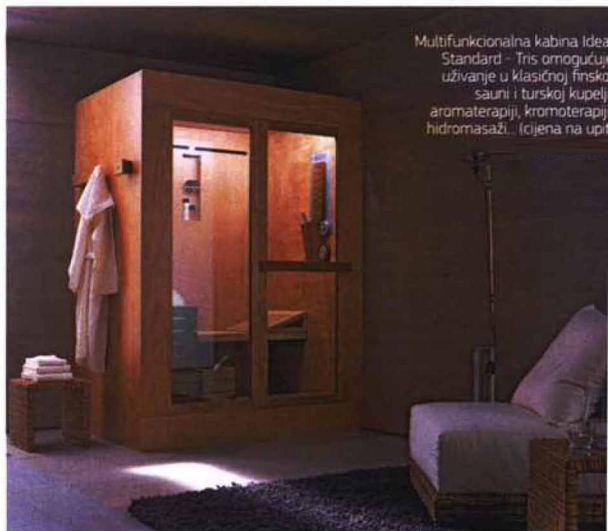

Uživajte, ali ne pretjerujte

1. 1 Boravak u sauni potiče metabolizam i cirkulaciju, jača imunitet, opušta mišiće, smanjuje stres, čisti kožu, pomaže protiv celulita...
2. 2 Parna kupelj također je izvrsna za jačanje imuniteta, a osobito je blagotvorna za kožu jer je pročišćuje i hidratizira.
3. 3 S obzirom na to da su sauna i parna kupelj intenzivne toplinske kure, prije uporabe obavezno se savjetujte s liječnikom.
4. 4 Dobro naučite pravila boravka u sauni i kupelji - i zagrijavanje i rashlađivanje uvijek mora biti promišljeno i postupno.
5. 5 Slušajte svoje tijelo, treba vam biti udobno. Ako vam nešto ne odgovara ili se ne osjećate dobro, izađite iz saune.

Multifunkcionalna kabina Idea Standard - Tris omogućuju uživanje u klasičnoj finskoj sauni i turskoj kupelji, aromaterapiji, kromoterapiji, hidromasaži... (cijena na upit)