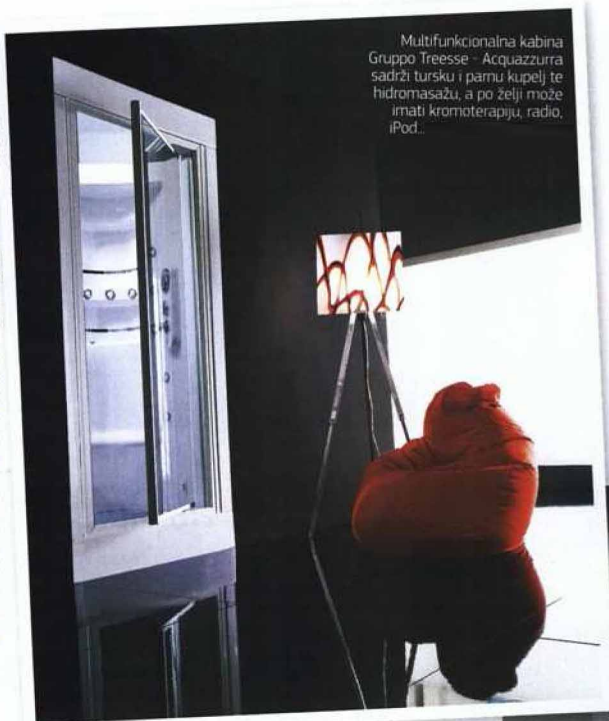

Multifunkcionalna kabina Gruppo Treesse - Acquazzurra sadrži tursku i pamu kupelj te hidromasažu, a po želji može imati kromoterapiju, radio, iPod...