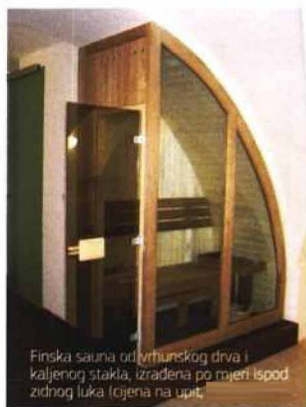

Finska sauna od vrhunskog drva i kaljenog stakla, izrađena po mjeri ispod zidnog luka (cijena na upit)