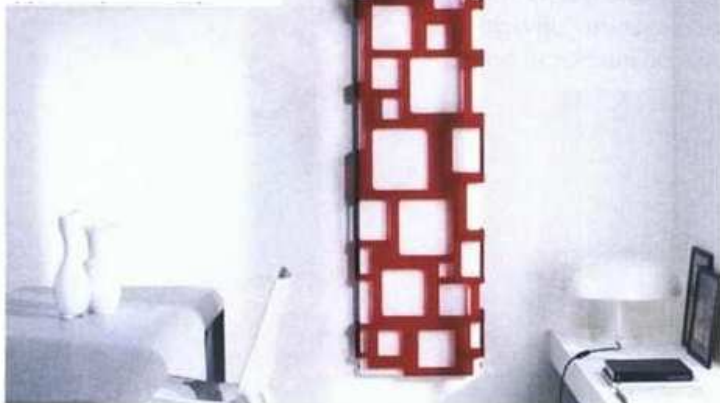

Radijator Wall s ukrasnom "mrežom" od metakrilata, dizajn James di Marco za Caleido

Radijatori Vogel & Noot nude se u raznovrsnim dekorima koji se, među ostalim, mogu uskladiti i s kadmom

Zidni radijator Entropy s grafičkim motivom, dizajn Karim Rashid za Caleido.