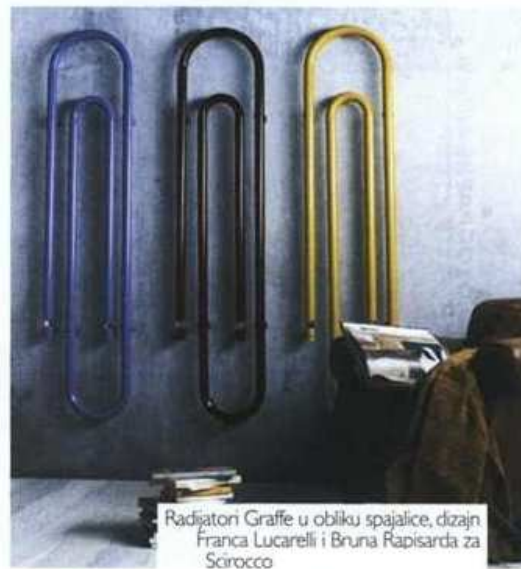

Ove igraće kocke čelični su samostojeći radijatori Dado koji se mogu slagati po želji, dizajn Karim Rashid za id-ee.

Radijatori Graffe u obliku spajalice, dizajn Franca Lucarelli i Bruna Rapisarda za Scirocco