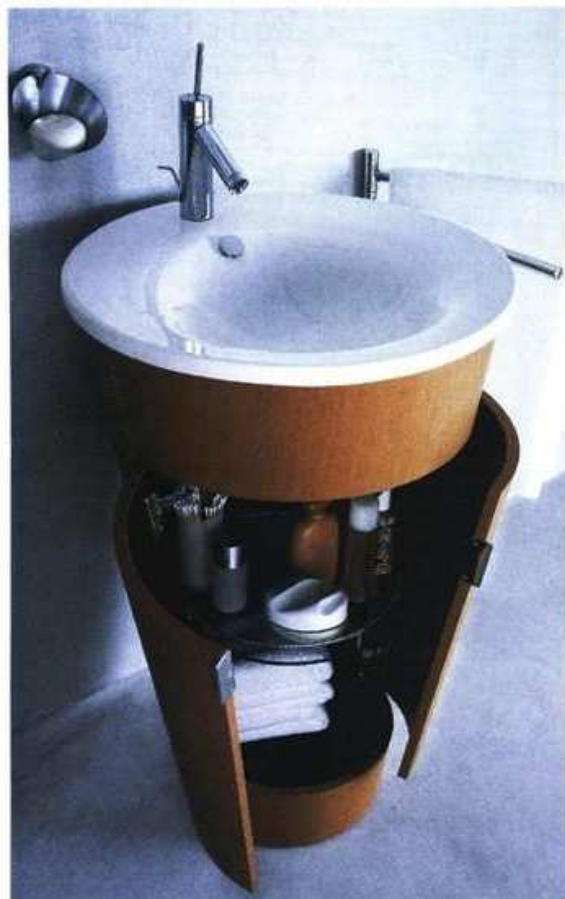

Samostojeći kupaonski ormarić s nadgradnim umivaonikom djelo je dizajnera Philippea Starcka, proizvođač Duravit (Španja).

Lea - vješalica za odjeću (s jednom kukicom) 7x3x5 cm, kromirana; vješalica za odjeću (s tri kukice) 17x3x5 cm, kromirana; košarica 13x5x12 cm, kromirana