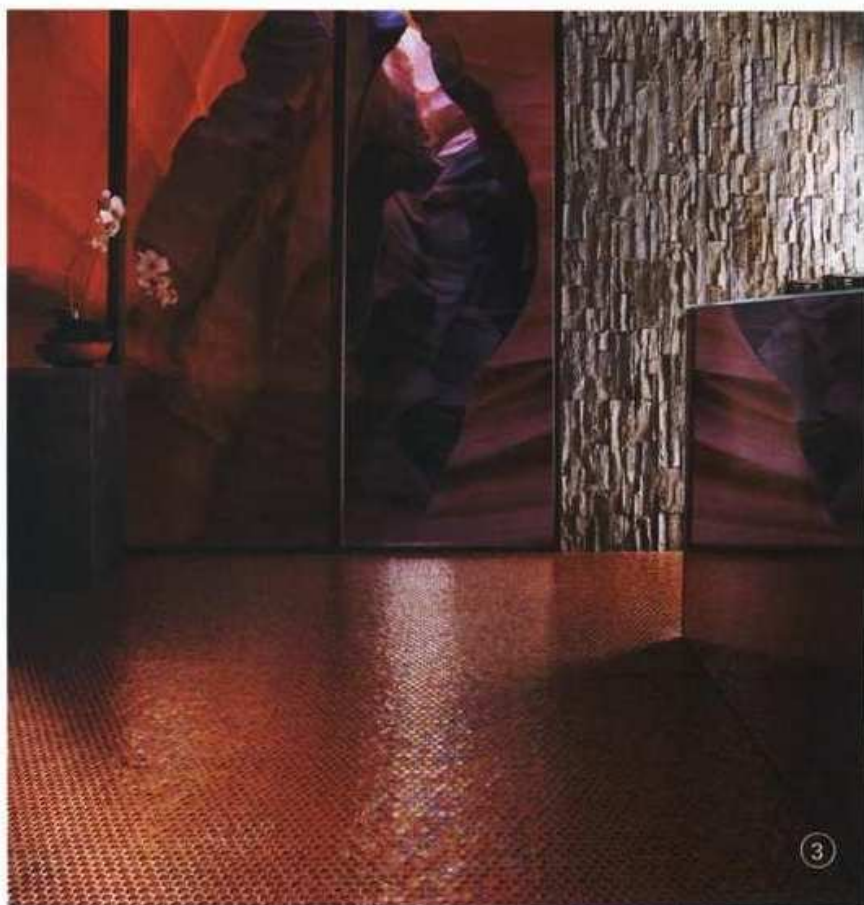

③ Kolekcija podnih staklenih mozaika talijanskog proizvođača Sicis. Svojim izuzetnim tehničkim karakteristikama, različitim bojama i iznenađujućim svjetlosnim efektima omogućava arhitektima i dizajnerima da izraze vlastitu osobnost. Neoglas kolekcija dostupna je u kružnim, kvadratnim, okruglim i osmokatnim oblicima.