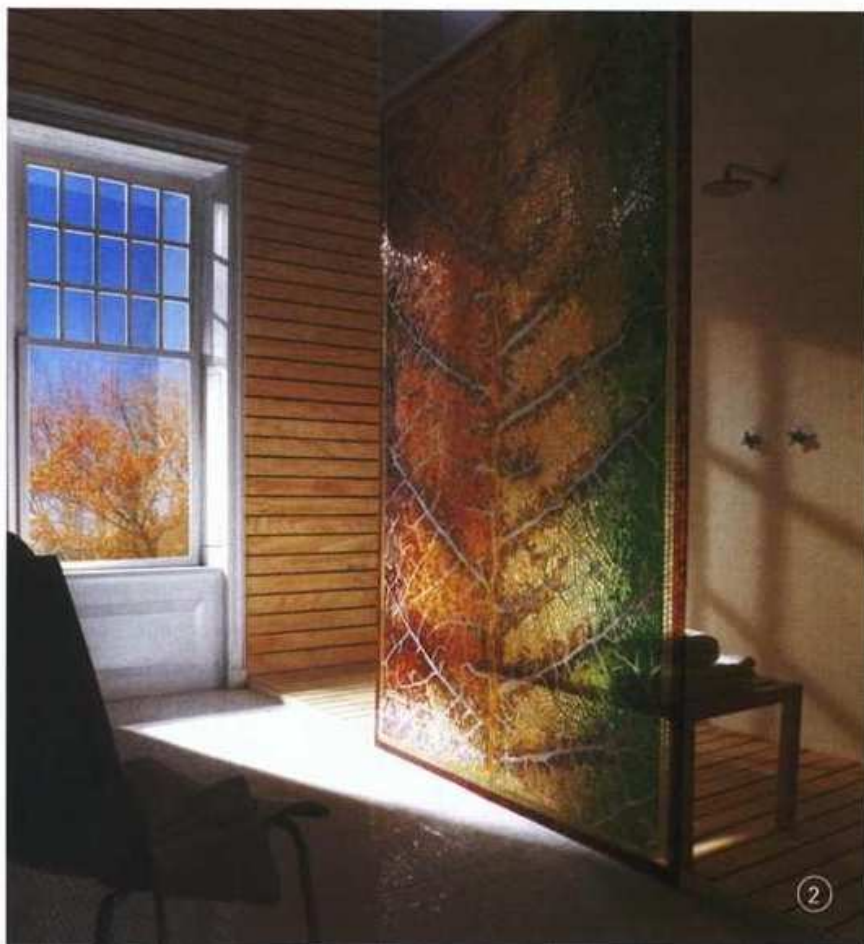

ELEGANCIJA KOMPOZICIJE

NA SLJEDEĆIM STRANICAMA POKAZAT ĆEMO KAKO ZIDOVI I PODOVI OBLOŽENI PLOČICAMA I MOZAICIMA MOGU BITI PODRUČJE VAŠE KREATIVNOSTI, NEIZOSTAVNO PRISUTNO U KUPAONICI, ALI I DRUGIM DIJELOVIMA INTERIJERA.

① Casa dolce casa - podne gres pločice iz kolekcije Velvet u boji ecru (svijetlosmeđa), dimenzija 30x60 cm. Kolekcija sadrži još četiri nijanse (oyster, platinum, taupe i charcoal) u formatima: 40x40cm, 30x60cm, 60x60cm, 40x80cm i 80x80cm. Inspiracija za ovu kolekciju bio je cijenjeni mramor drevne Venecije.

② Sheer Glass dekor dimenzija 150x240 cm, osim što krasí zid, može se postaviti i kao tuš-paravan.

③ Kolekcija podnih staklenih mozaika talijanskog proizvođača Sicis. Svojim izuzetnim tehničkim karakteristikama, različitim bojama i iznenađujućim svjetlosnim efektima omogućava arhitektima i dizajnerima da izraze vlastitu osobnost. Neoglas kolekcija dostupna je u kružnim, kvadratnim, okruglim i osmokatnim oblicima.