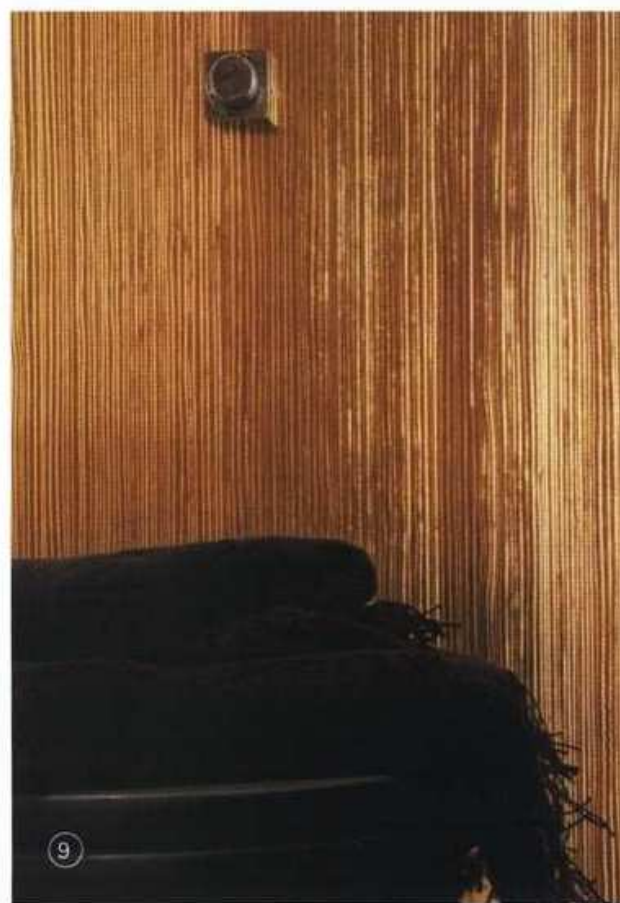

7 Na fotografiji su prikazane pločice iz serije BUDOIR, dimenzije 30x60 cm. Ova serija u prostoru će stvoriti ambijent modernog glamura. Pločice dopuštaju bezbroj kolorističkih kombinacija s ostalim elementima namještaja i dekora.

8 Iznimno otporna keramička pločica Kerlite u dimenziji 1x1 m i 3x1 m i samo 3,5 mm debljine proizvod je renomiranog talijanskog proizvođača Cotto d'Este. Na slici je opcija Kerlite White (šnina).

9 FAP, kolekcija Suite; Dekor zidna pločica Stream. Oro Inserto 30,5x91,5cm u svojem punom zlatnom sjaju daje potrebnu notu glamura, pogotovo u kombinaciji s ostalim nijansama pločica i dekora iz kolekcije Suite.