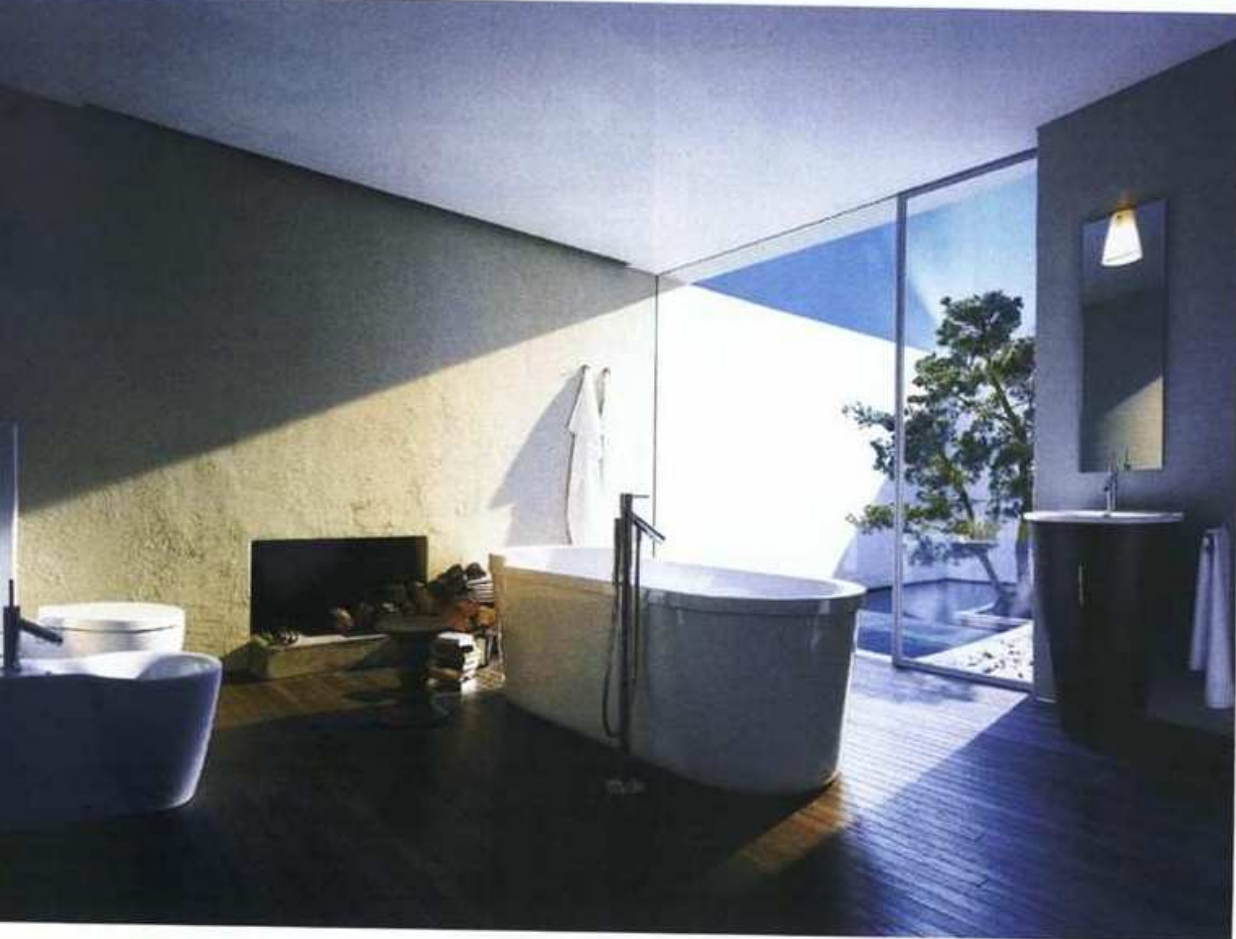

← Sanitarije su dio Duravit Starck 1 linije - kulna linija i još uvijek vrlo tražene linije koja se odlično uklapa se u sve interijere