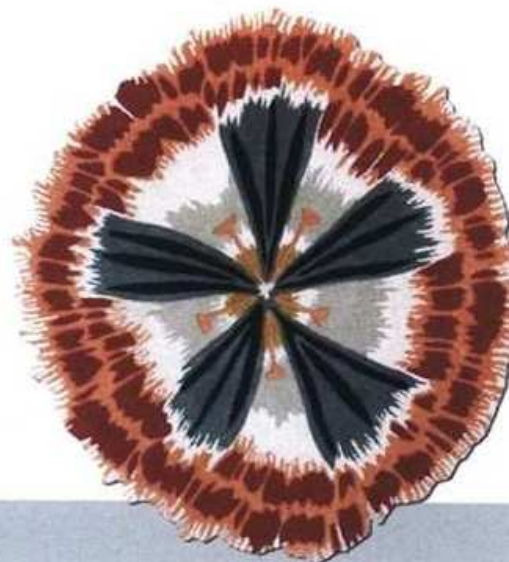

BOTANICA

Priradni materijali, kao i kombinacija pamuka i vune, također pridonose ukupnom dojmu kao i kvaliteti proizvoda iz Missoni Home kolekcije