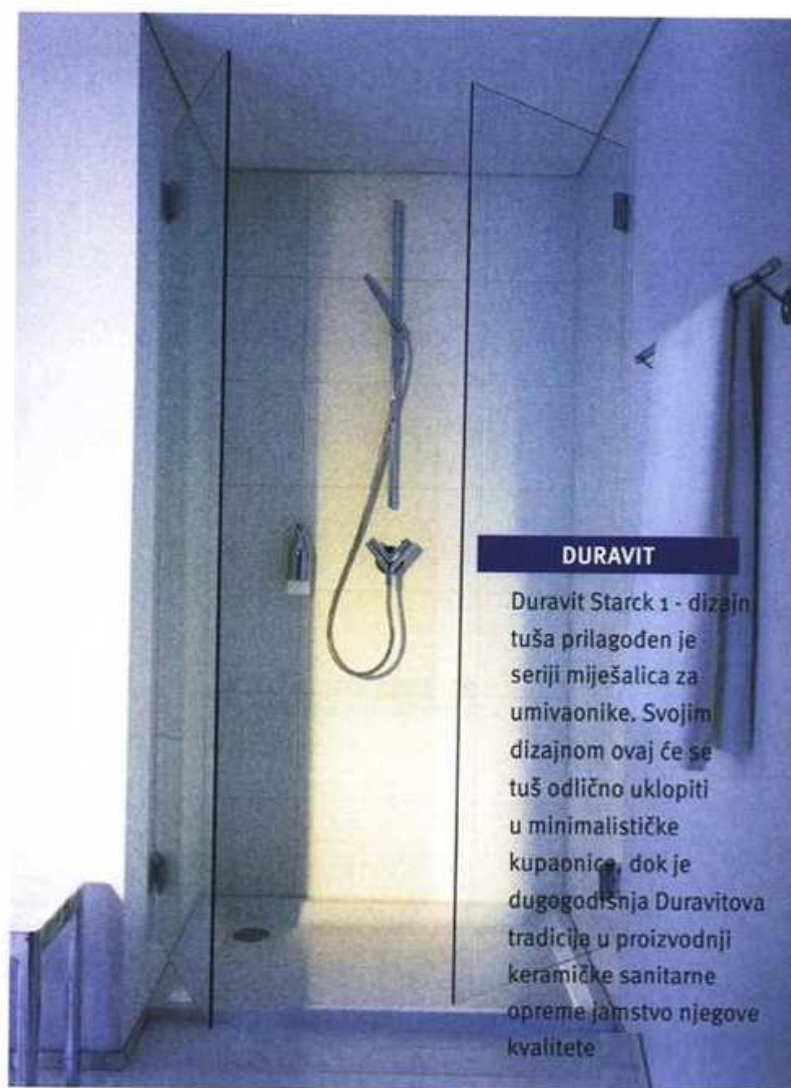

DURAVIT

Duravit Starck 1 - dizajn tuša prilagođen je seriji miješalica za umivaonike. Svojim dizajnom ovaj će se tuš odlično uklopiti u minimalističke kupaonice, dok je dugogodišnja Duravitova tradicija u proizvodnji keramičke sanitarne opreme jamstvo njegove kvalitete