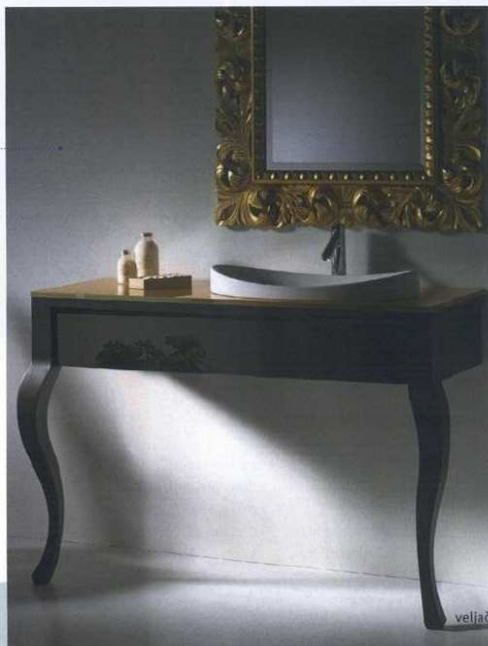

## KIMONO

„Kimono“ (Artelinea) baza u boji hrasta dim. W 90x D 50 x H 45 cm, s dubokom ladicom i integriranim staklenim umivaonikom. Baza sa slike proizvedena je najnovijom tehnologijom \*Cristal Wood patentiranim izumom tvornice Artelinea. Deset godina jamstva potvrđuje visoku otpornost na vlagu, lako čišćenje i eventualnu promjenu boje površine.