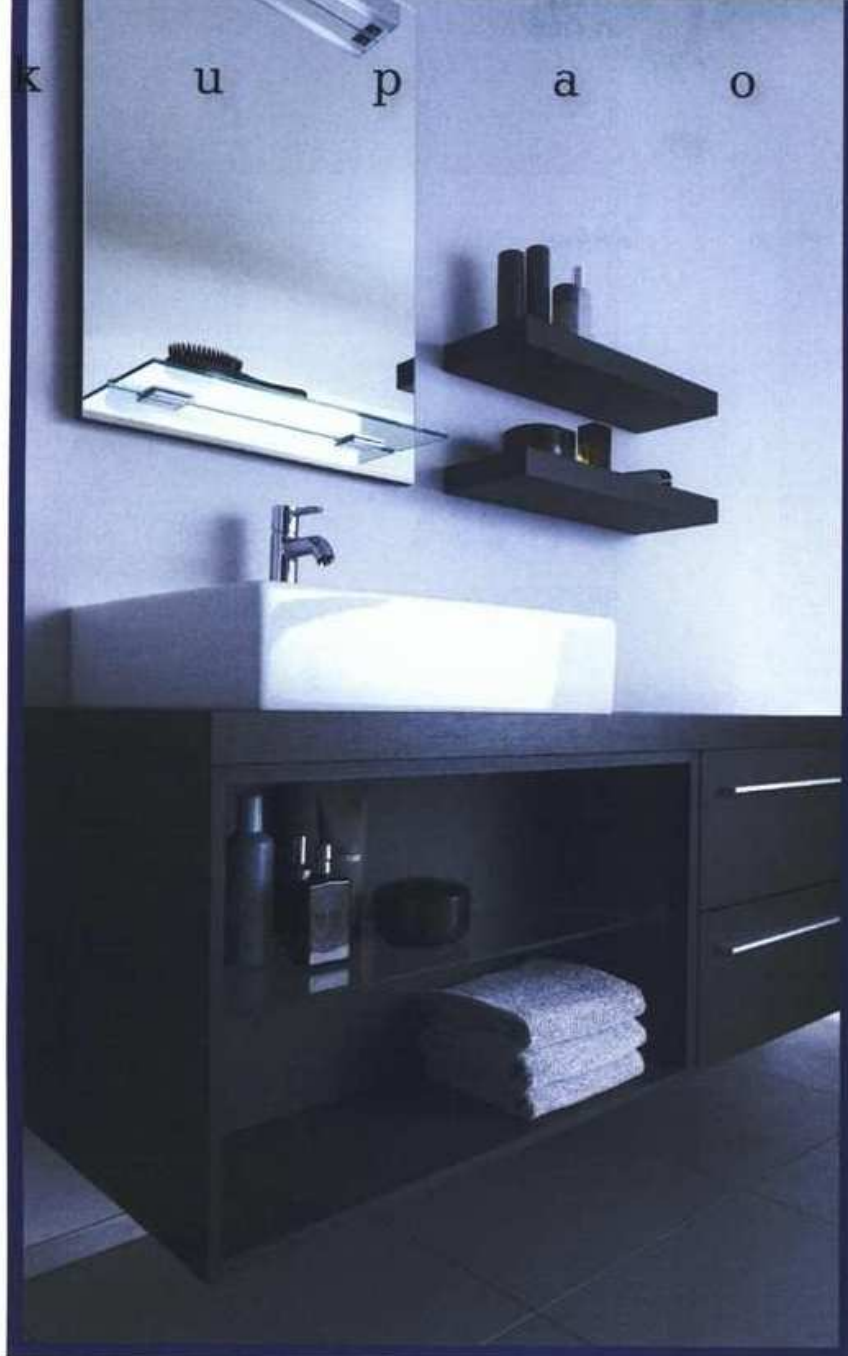

**DARLING NEW,
CITY, THE GAP**

GORE: PROIZVOĐAČ DURAVIT, KOLEKCIJA DARLING NEW, KUPAONSKI ORMARIĆ S NADGRADNIM UMIVAONICIMA, DIMENZIJE 545X1200 MM, BOJA PINE TERRA, RASPOLOŽIVO U UKUPNO 6 BOJA (ŠPINA),

DESNO: NAMJEŠTAJ IZ LINIJE CITY SADRŽI SVE KARAKTERISTIKE KOJE ZAHTIJEVA MODERNA KUPAONICA – FLEKSIBILNOST ELEMENATA, VELIK IZBOR ZAVRŠNIH OBRADA, MINIMALISTIČKI DIZAJN

DOLJE: NAMJEŠTAJ THE GAP JE KOMPAKTAN I FUNKCIONALAN TE OPTIMIZIRA PROSTOR. POTPUNO UGRAĐENI RUKOHVATI DOPRINOSU MODERNOM I ELEGANTNOM STILU. POSTOJI U TRI VARIJANTE BOJA: BEŽ, BIJELOJ I BOJI GROŽĐA