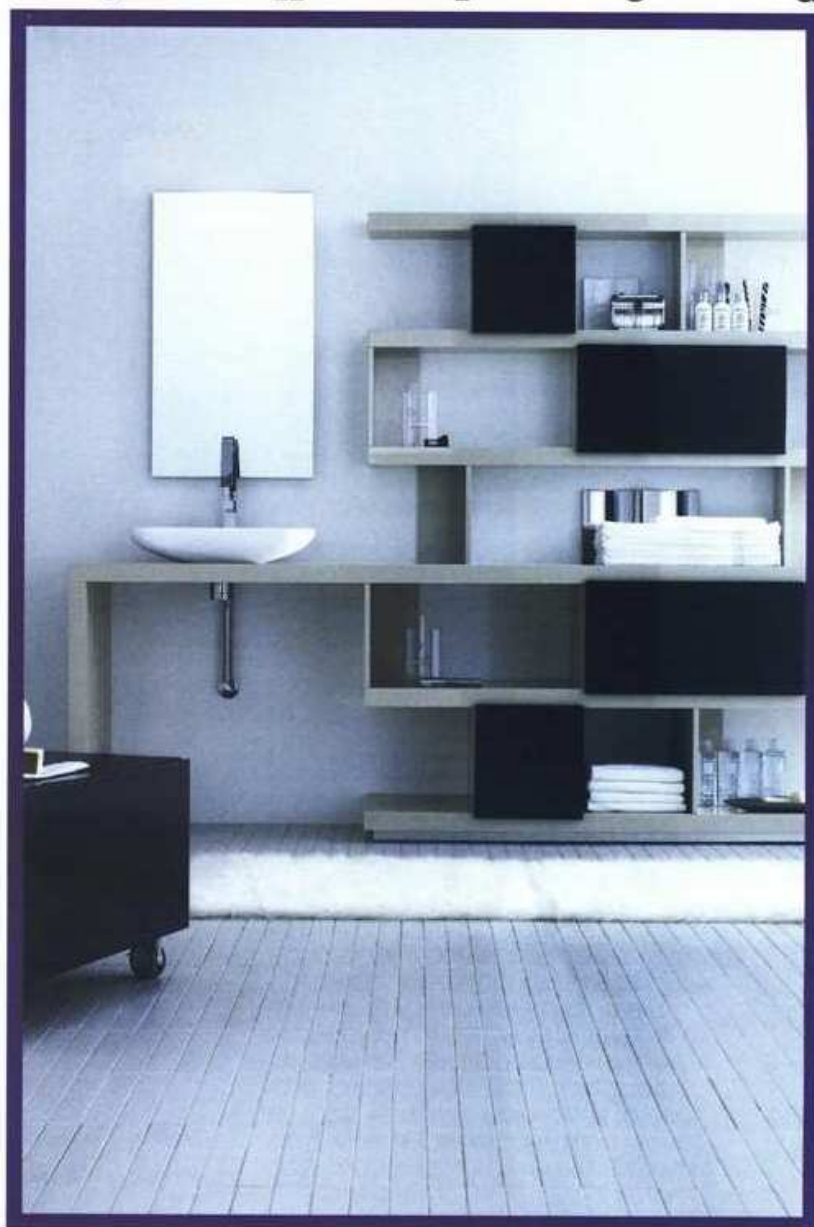

KHROMA&ESCAPE

LJEVO: NAMJEŠTAJ STVOREN ZA KUPAONSKU KOLEKCIJU KHROMA, DOLAZI U PET BOJA: WENGE, ROBLE, ICE WHITE, PASSION RED I OXYGEN BLUE. PET BOJA KOJE SE NUDE KUPCIMA KAKO BI MOGLI ODABRATI KOMBINACIJU KOJA NAJBOLE ODGOVARA OSOBNOSTI NJIHOVE KUPAONICE

DESNO: PROIZVOĐAČ ARCOM, KOLEKCIJA ESCAPE 05, KUPAONSKI ORMARIĆ, UGRADBENI UMIVAONIK (ŠPINA).

DOLJE: ARCOM ESCAPE - KOLEKCIJA ESCAPE DOSTUPNA JE U 37 MATIRANE ILI SJAJNE BOJENE IZVEDBE. U PONUDI JE I ZAVRŠNA OBRADA HRASTA U PRIRODNIM ILI BOJENIM NIJANSAMA. KOLEKCIJA ESCAPE JE MODULARNA, TE NUDI MNOGOBROJNE DIMENZIJE ZAVRŠNIH KOMPOZICIJA KUPAONSKIH ORMARIĆA