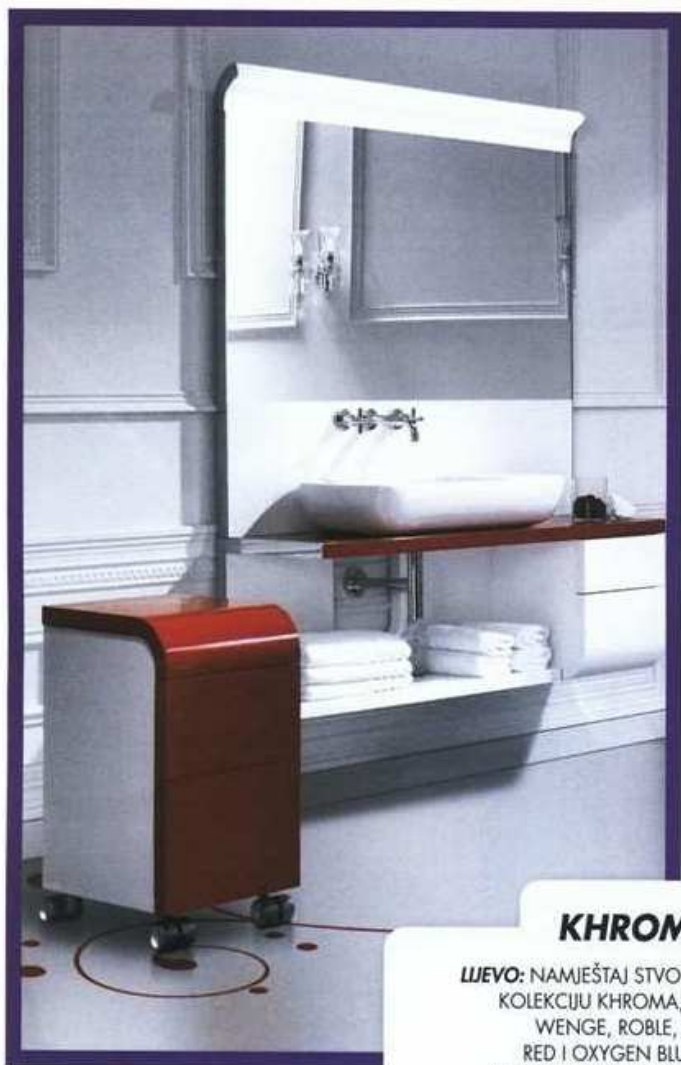

KHROMA&ESCAPE

LJEVO: NAMJEŠTAJ STVOREN ZA KUPAONSKU KOLEKCIJU KHROMA, DOLAZI U PET BOJA: WENGE, ROBLE, ICE WHITE, PASSION RED I OXYGEN BLUE. PET BOJA KOJE SE NUDE KUPCIMA KAKO BI MOGLI ODABRATI KOMBINACIJU KOJA NAJBOLE ODGOVARA OSOBNOSTI NJIHOVE KUPAONICE

DESNO: PROIZVOĐAČ ARCOM, KOLEKCIJA ESCAPE 05, KUPAONSKI ORMARIĆ, UGRADBENI UMIVAONIK (ŠPINA).

DOLJE: ARCOM ESCAPE - KOLEKCIJA ESCAPE DOSTUPNA JE U 37 MATIRANE ILI SJAJNE BOJENE IZVEDBE. U PONUDI JE I ZAVRŠNA OBRADA HRASTA U PRIRODNIM ILI BOJENIM NIJANSAMA. KOLEKCIJA ESCAPE JE MODULARNA, TE NUDI MNOGOBROJNE DIMENZIJE ZAVRŠNIH KOMPOZICIJA KUPAONSKIH ORMARIĆA