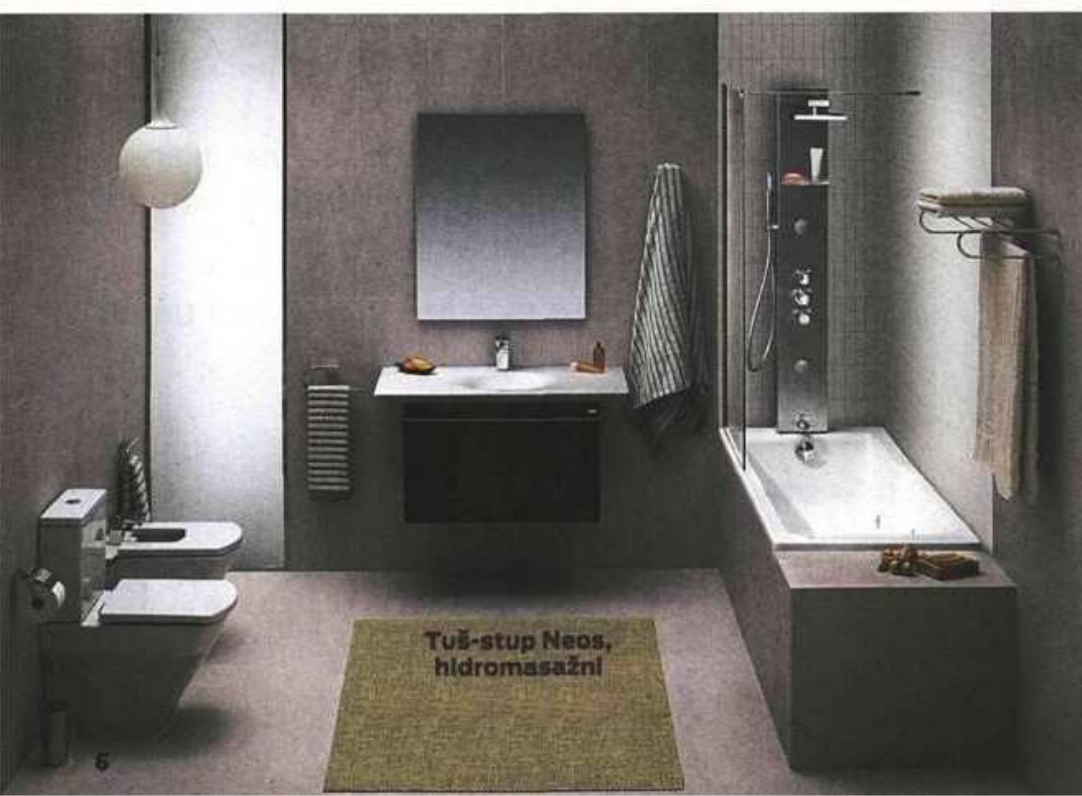

Vrijeme je za... **TUŠIRANJE**

Nema boljeg lijeka za ljetne sparine od brzinskog hladnog tuša. Evo naših prijedloga za osvježenje sa stilom

Tuš-konzola s tuš-
ručkom Fantini
SPINA

Hansgrohe
tuš

Zen tuš
konzola
Fantini
LED rasvijeta
Iznad tuš-
glave
SPINA

**Hidroma-
sažni**
tuš-stup

Gessi,
kolekcija
Segni

Hansgrohe Pura Vida
ručni tuš

Hansgrohe Pura Vida
nadglavni tuš
SPINA

Hansgrohe
Croma 100
ručni tuš
SPINA

Raindance
nadglavni tuš, ručni tuš
s tri vrste spreja
HANSGROHE

Fantini Nostromo
tuš-set
SPINA

Fantini
**Milano tuš-
glava**
SPINA