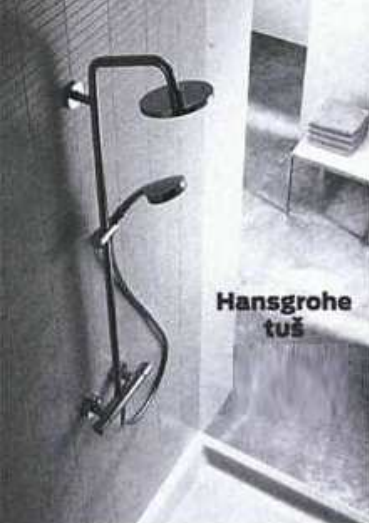

Vrijeme je za... **TUŠIRANJE**

Nema boljeg lijeka za ljetne sparine od brzinskog hladnog tuša. Evo naših prijedloga za osvježenje sa stilom

Tuš-konzola s tuš-
ručkom Fantini
SPINA

Hansgrohe
tuš

Zen tuš
konzola
Fantini
LED rasvijeta
Iznad tuš-
glave
SPINA

**Hidroma-
sažni**
tuš-stup

Gessi,
kolekcija
Segni

Hansgrohe Pura Vida
ručni tuš

Hansgrohe Pura Vida
nadglavni tuš
SPINA

Hansgrohe
Croma 100
ručni tuš
SPINA

Raindance
nadglavni tuš, ručni tuš
s tri vrste spreja
HANSGROHE

Fantini Nostromo
tuš-set
SPINA

Fantini
**Milano tuš-
glava**
SPINA