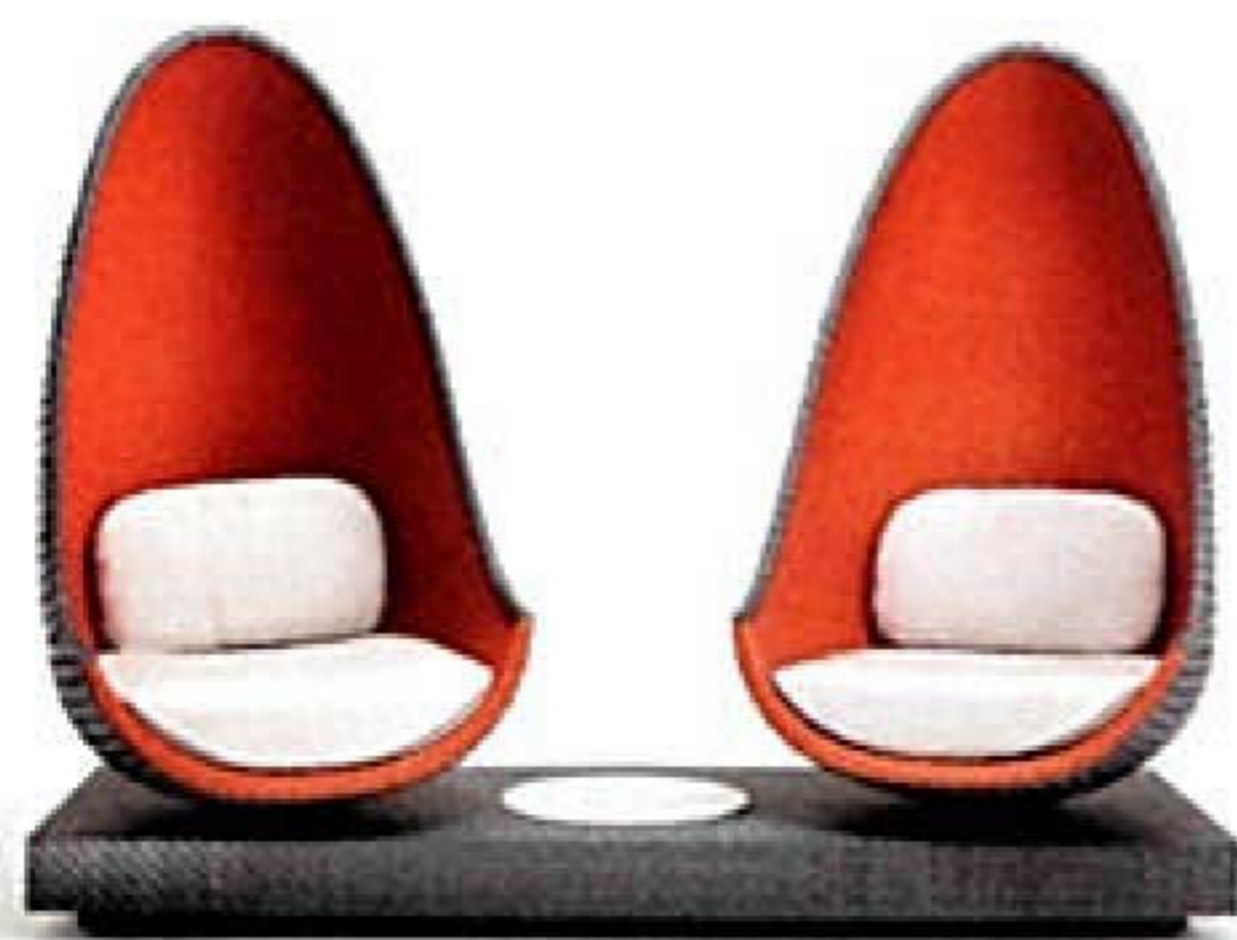

DOSSIER

Kako u eksterijeru stvoriti prostor za odmor i opuštanje

TEKST SANDRA STERGAR FOTO ARHIV ED ADRESE TRGOVINA NA STRANICI 129

Bazen Santorini
Pro tvrtke Jacuzzi,
kolekcija Family
Line-maxi, 215 x
230 x 90 cm
Špina

TOP 5 SJEDALICE

Sklopivi stolci Spy, Calligaris,

Sjedalice iz kolekcije Play, Philippe Starck za Dedon,

Modularna sjedalica/ležaljka Island, Francesco Rota za Paolu Lenti, ležaljka s jastukom od 34.748,73 kn; tabure, 98 x 98 cm

LIJEVO DOLJE: bazenske pločice iz kolekcije Piscine tvrtke Floor Gres

DOLJE: sjedalica Sand, Francesco Rota za Paulu Lenti