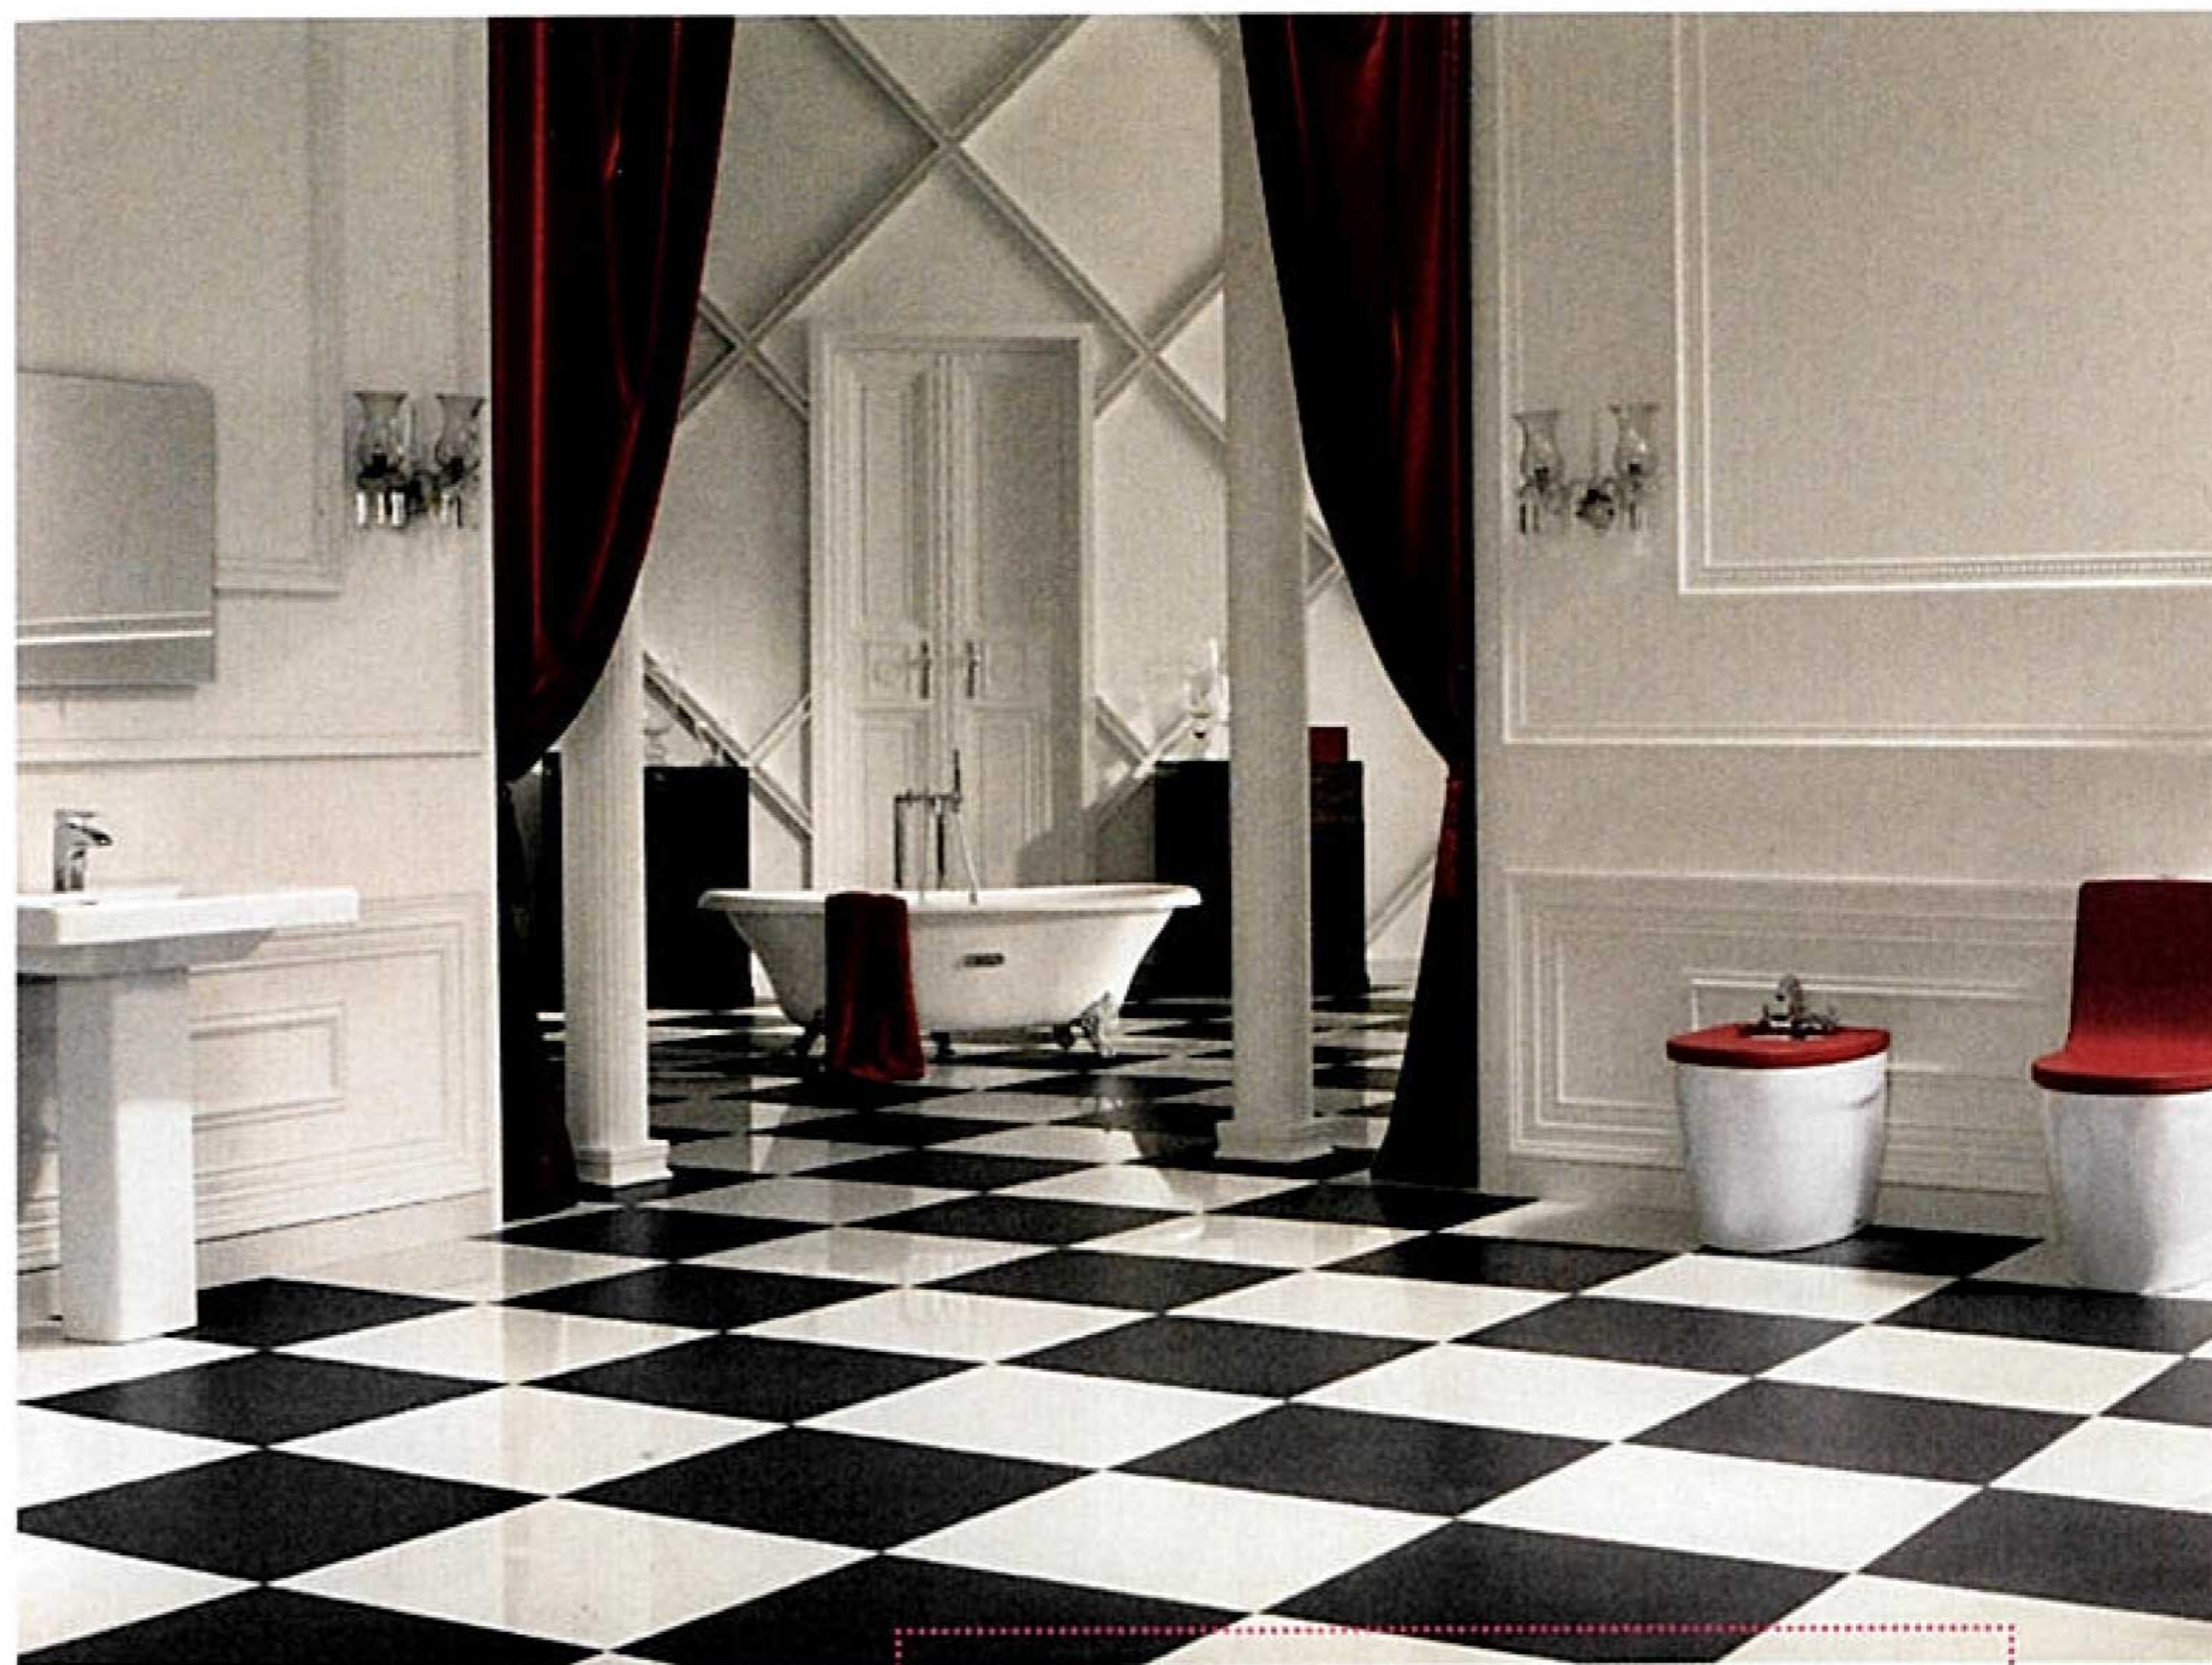

Detaljima u prošlost

Kad je riječ o interijerima koji su oblikovani stilovima s dozom nekih prošlih vremena, detalji su ono što im daje poseban završni dojam. Zlatne površine, predmeti bogati ornamentom ili tuš zavjesa nužna za romantične samostojeće kade točka su na 'i' stvaranju retro ozračja, a limena košarica za sitnice u ovakvom će interijeru djelovati jednostavno neodoljivo starinski.

tuš zavjesa s motivom srebrnih krugova -