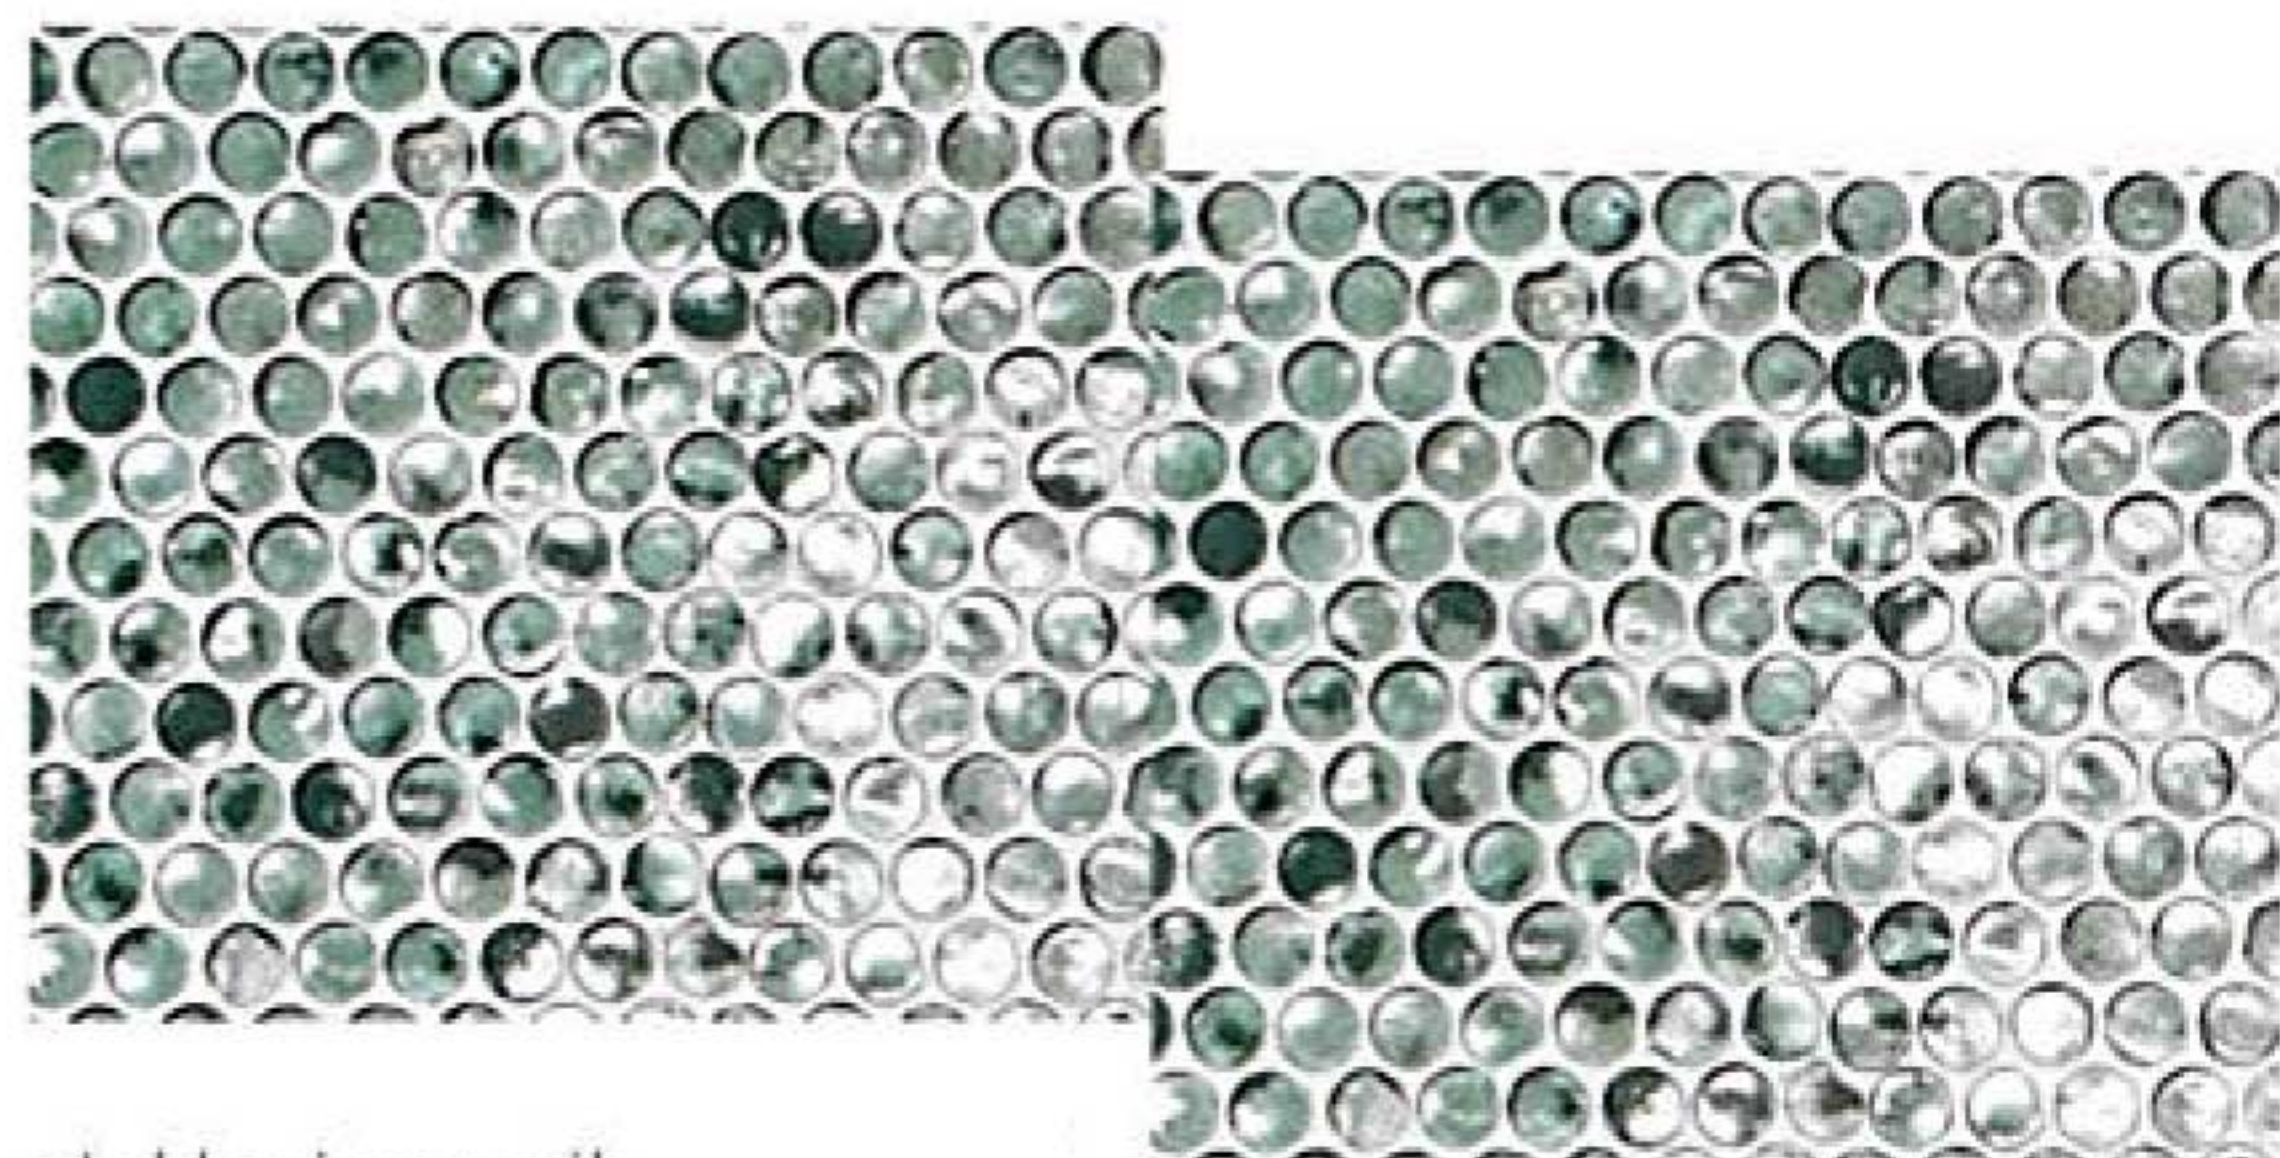

**praktična kromirana zidna polica** za kozmetičke sitnice, 40x60 cm

**lagan i neobično čvrst umivaonik**

**slavina za umivaonik**

**tamnoplave mozaik pločice**

**stakleni mozaik**