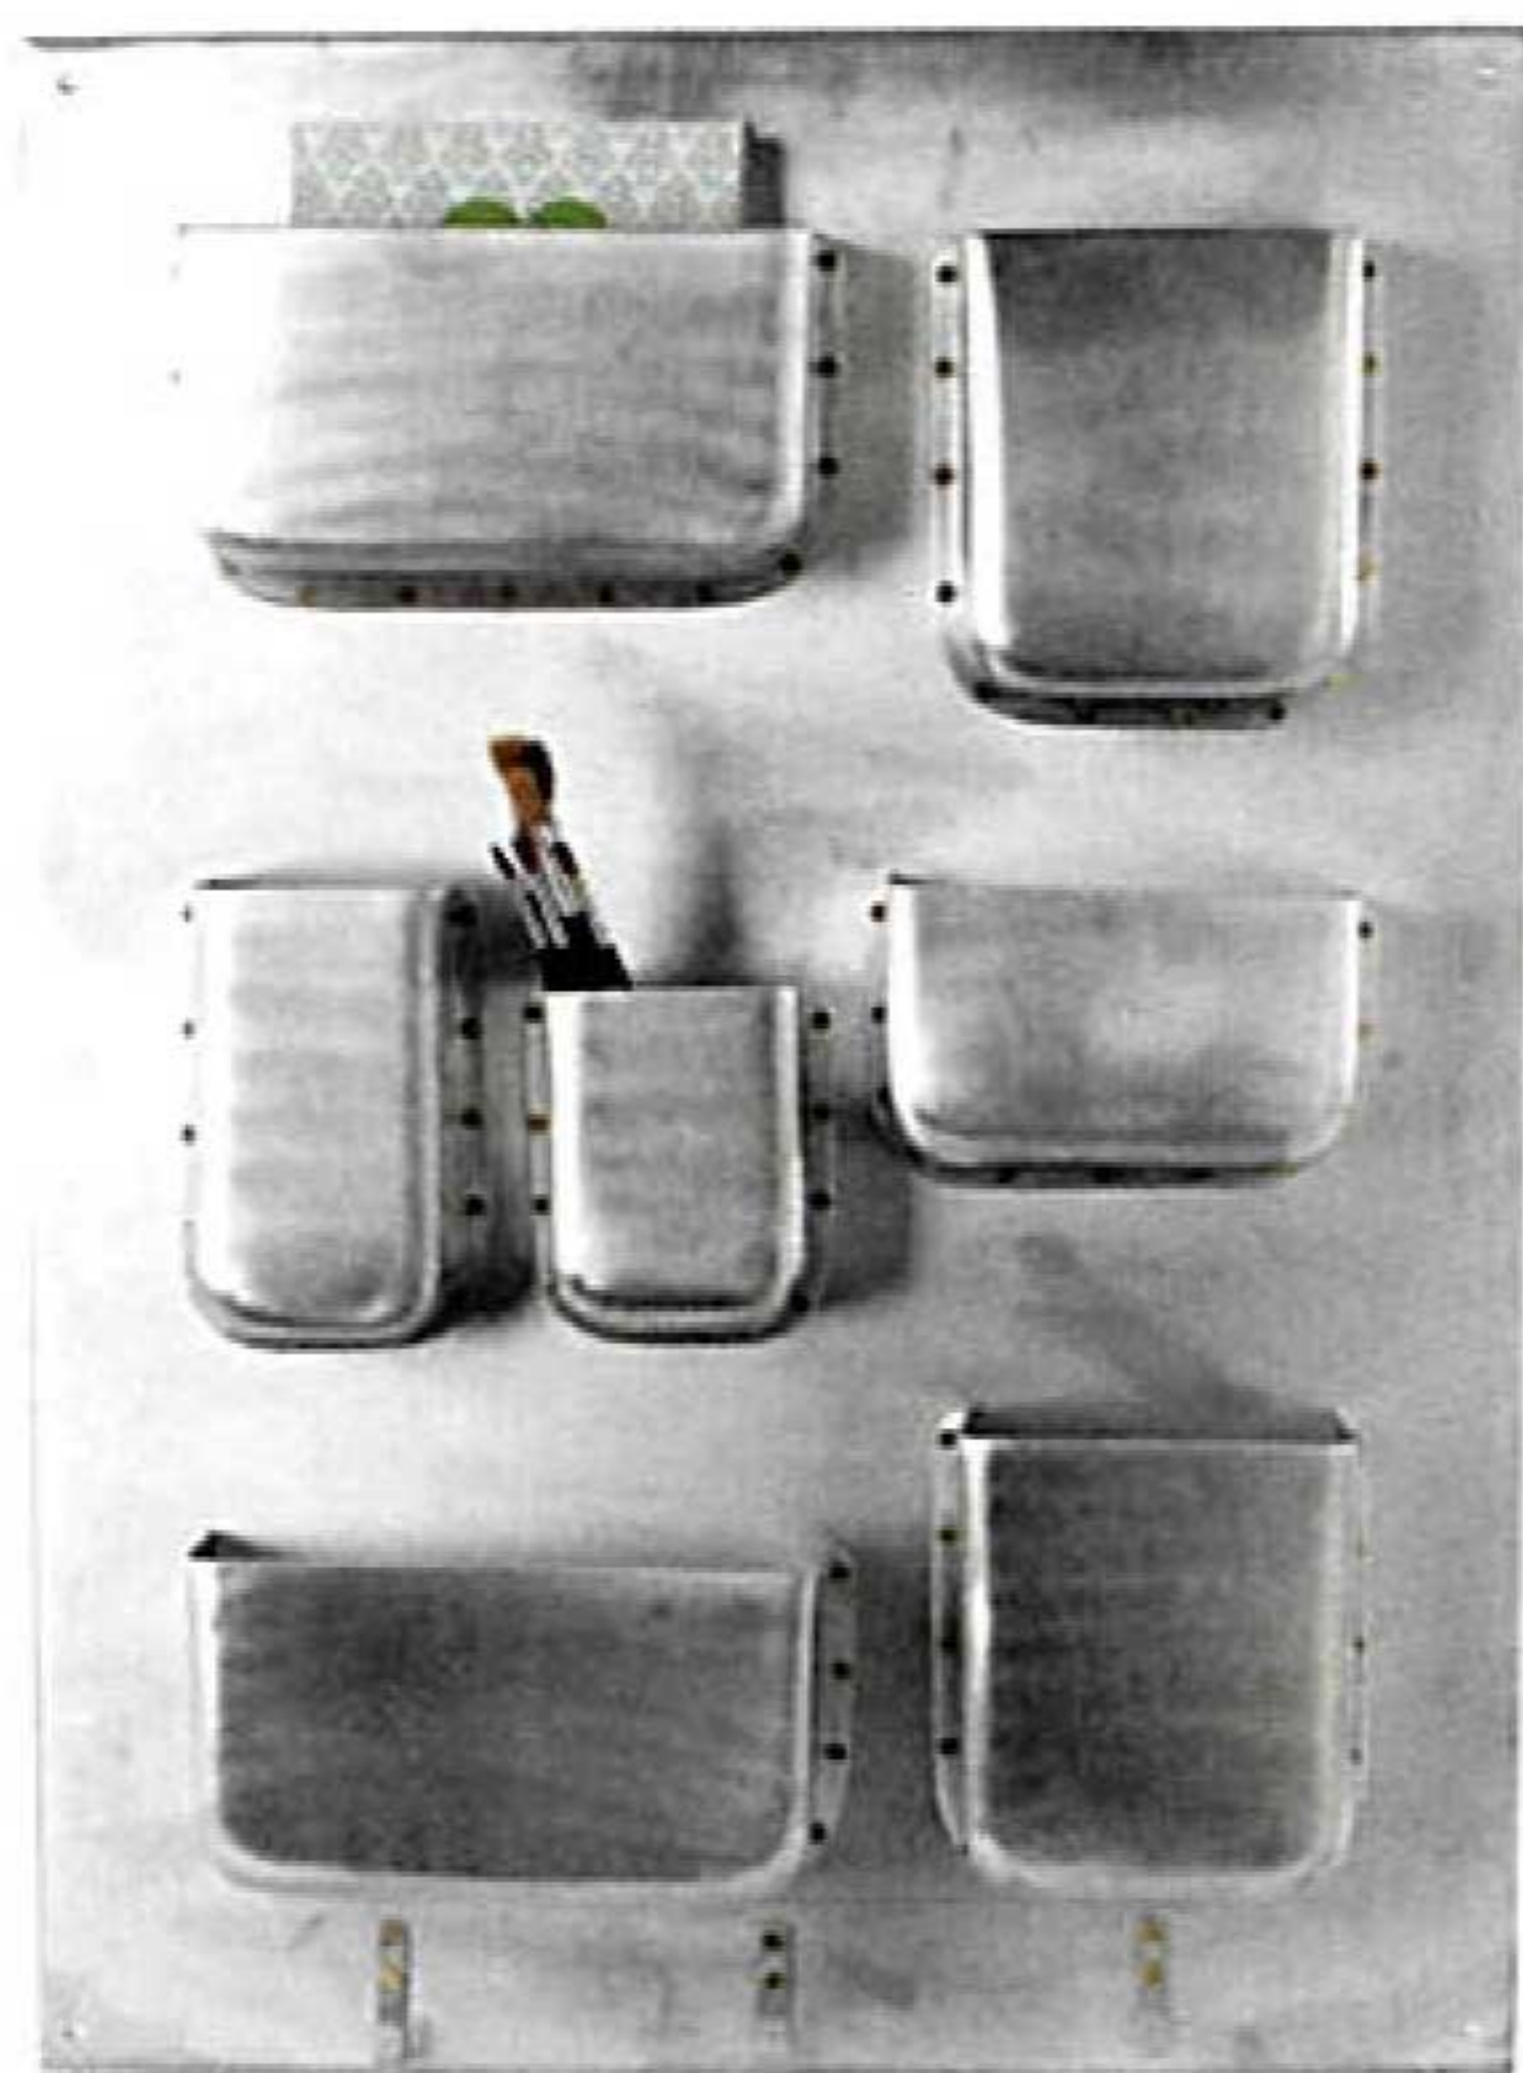

## Muško carstvo

Hladni minimalistički dojam jedno je od osnovnih pravila koje zadovoljava muška kupaonica. Sanitarije trebaju biti jednostavne i efektne, no prije svega neobične, poput toaletne školjke i umivaonika sjajne crne površine. Dojam glamura pojačat će i sjajne pločice te zrcalo upečatljivoga okvira. Sve mora biti vrhunske izrade, ali ujedno i funkcionalno i udobno.

**praktična kromirana zidna polica** za kozmetičke sitnice, 40x60 cm

**lagan i neobično čvrst umivaonik**

**slavina za umivaonik**

**tamnoplave mozaik pločice**

**stakleni mozaik**