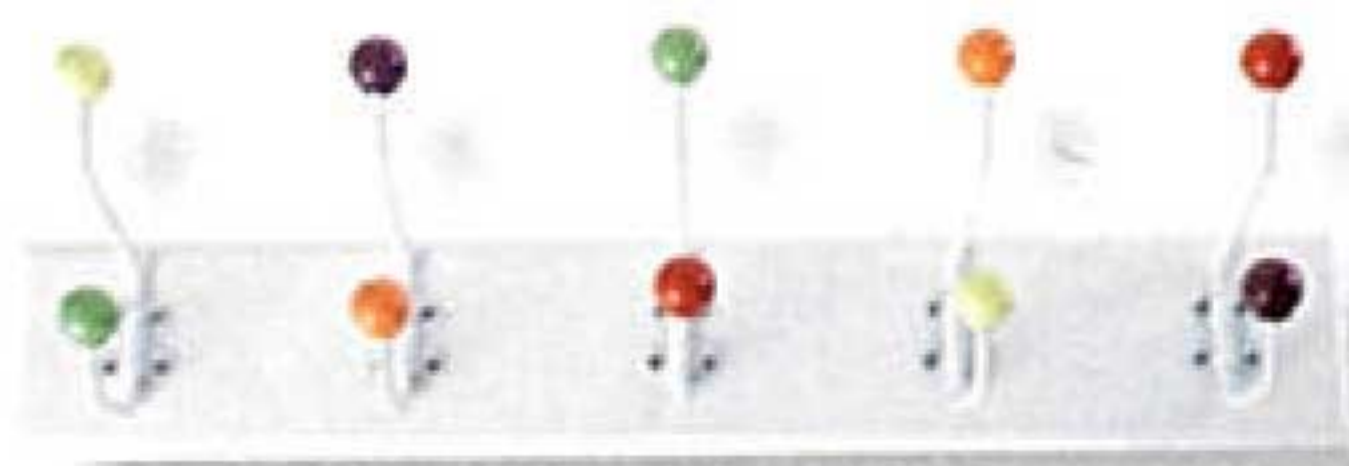

vješalica Liva jarkih boja, 60 cm

crvene reljefne pločice Stream Rosso Inserto iz serije Velvet, 15x56 cm

metalna visilica romantičnoga cvjetnoga uzorka, promjera 35 cm

foto: Car Möbel

### Detalji za razbuđivanje

Za bijele sanitarije pravi energetski eliksir su detalji veselih, intenzivnih boja. Točkasti ili prugasti uzorci na posudicama za sapun i četkice za zube ili neobična visilica cvjetnoga uzorka pravi su pogodak za jutarnje veselje, no i ovdje pronadite mjeru i detalje prilagodite bojama i motivima na pločicama.

## Šahovska igra

Crno-bijela igra s podnim pločicama savršen je način za postizanje retro dojma, no u isto je vrijeme i odlična platforma za sanitarije vrlo avangardnih i neočekivanih rješenja. Crveni završni okviri sanitarija, zidne pločice s reljefnim cvjetnim uzorkom? Zvuči tako elegantno i profinjeno.

zidna pločica Energy simpatičnog cvjetnog uzorka

vješalica Botanique s cvjetnim ukrasima, 30 cm

slavina za kadu s dijelovima u zlatnoj boji

praktično i stylish spremište za sredstva za čišćenje