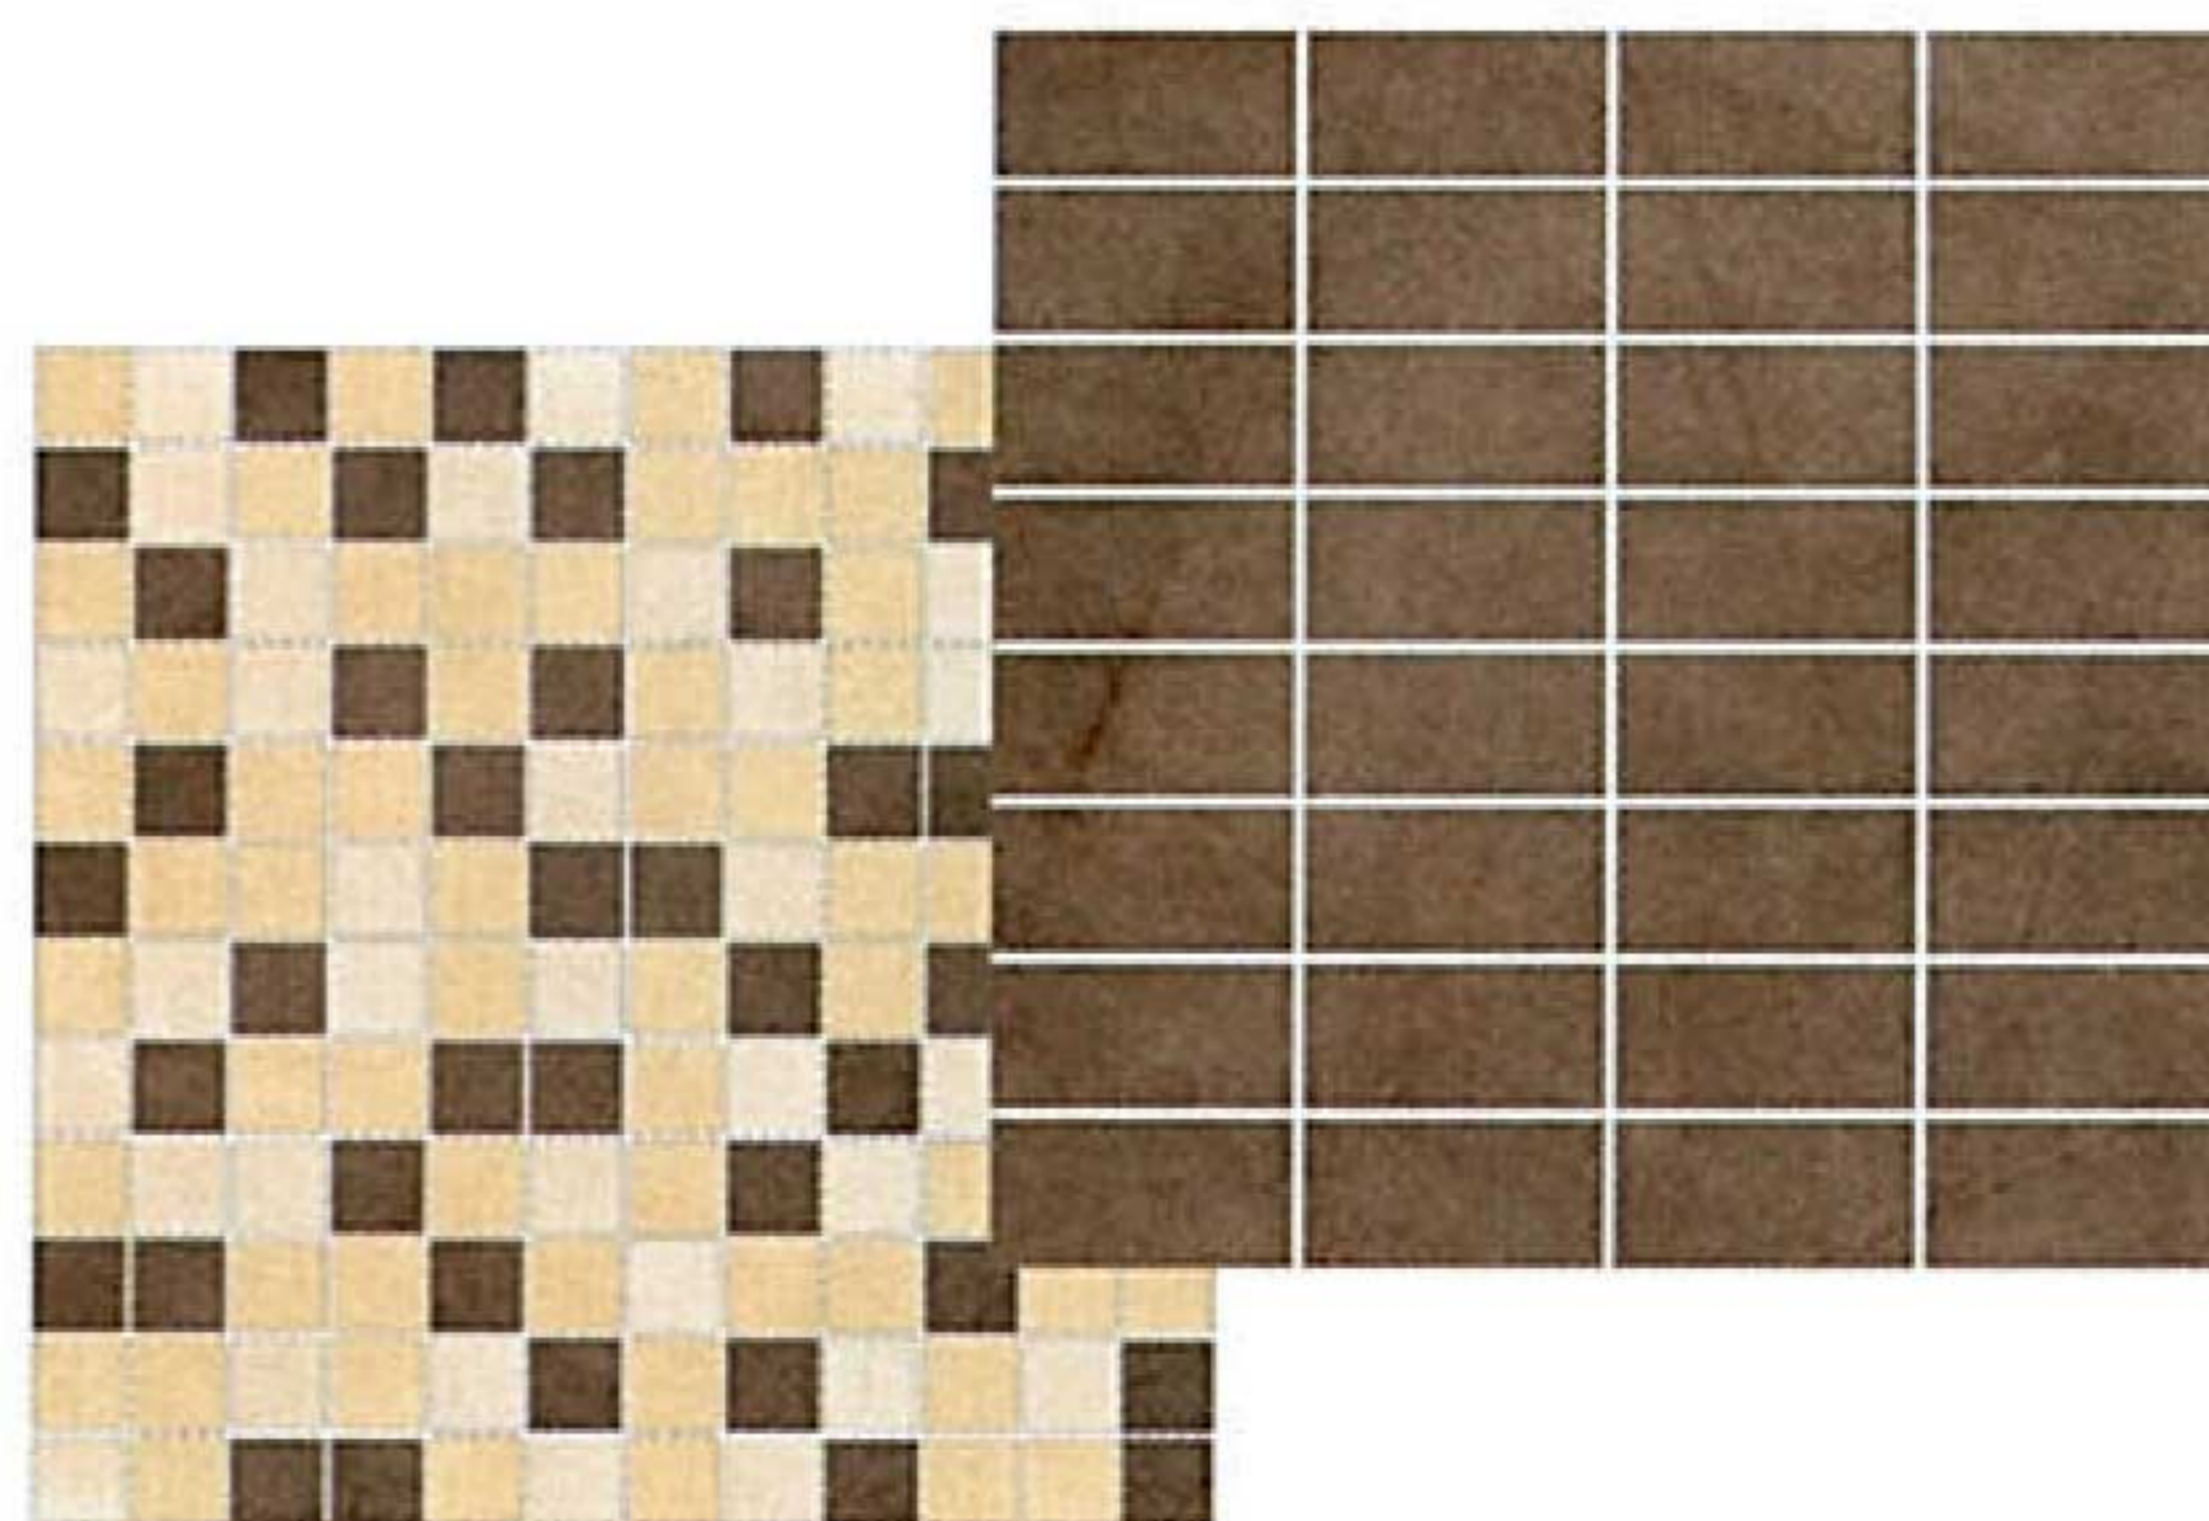

**podne gres pločice** Naturale Orange,  
29.7x29.7 cm

**mozaik pločice**  
u boji kave,  
29.7x29.7 cm

**umivaonik**  
Living City  
s motivom  
školjke