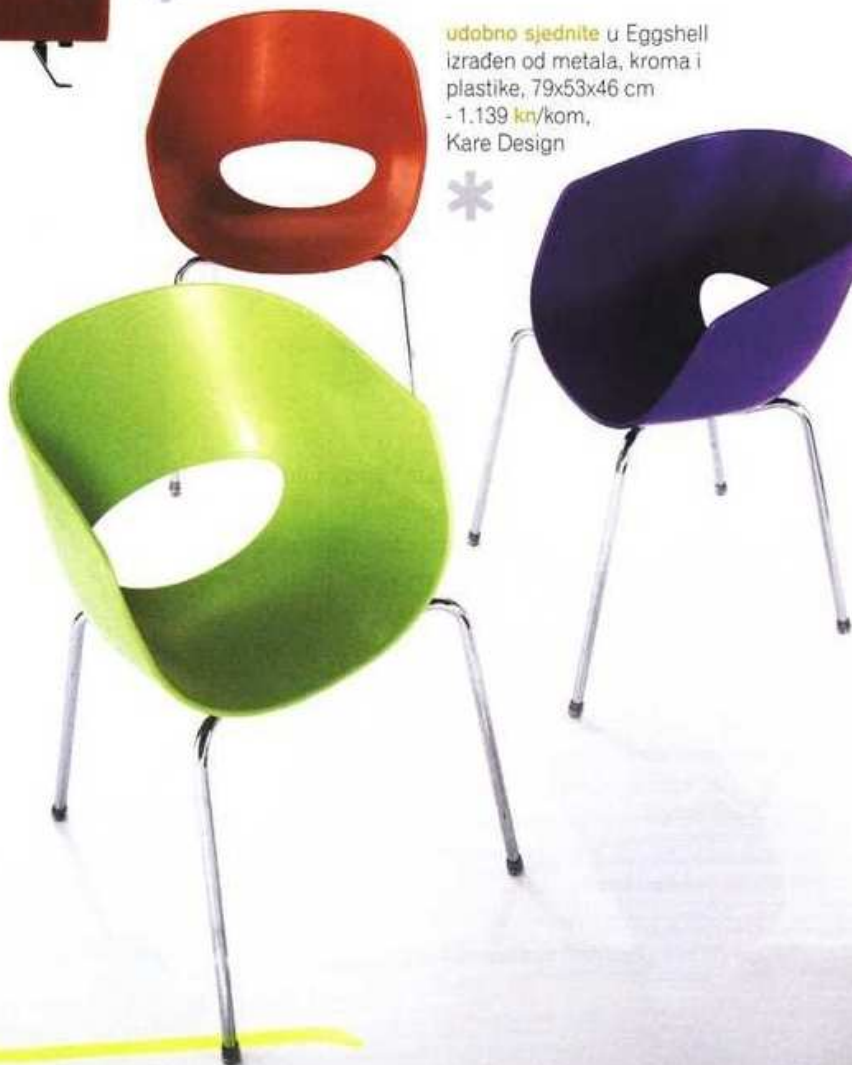

Osvježite SVOJ AMBIJENT na sličan način...

započnite jutro uz
umivaonik Verso,
100x25 cm
- 3.774,07 kn,
Catalano,
Špina

ekstravagantna
visilica Lotus
- 360 kn,
BoConcept

energična moderna
sofa Lugo presvučena
kožom, 69x201x86 cm
- 18.990 kn,
BoConcept

Deco skulptura kao
izvanredan dodatak
crvene u interijeru,
- 1.889 kn,
Kare Design

udobno sjednite u Eggshell
izrađen od metala, kroma i
plastike, 79x53x46 cm
- 1.139 kn/kom,
Kare Design

retro stol izrađen
od aluminija i
sigurnosnog stakla,
promjera 110 cm
- 3.977 kn,
Kare Design