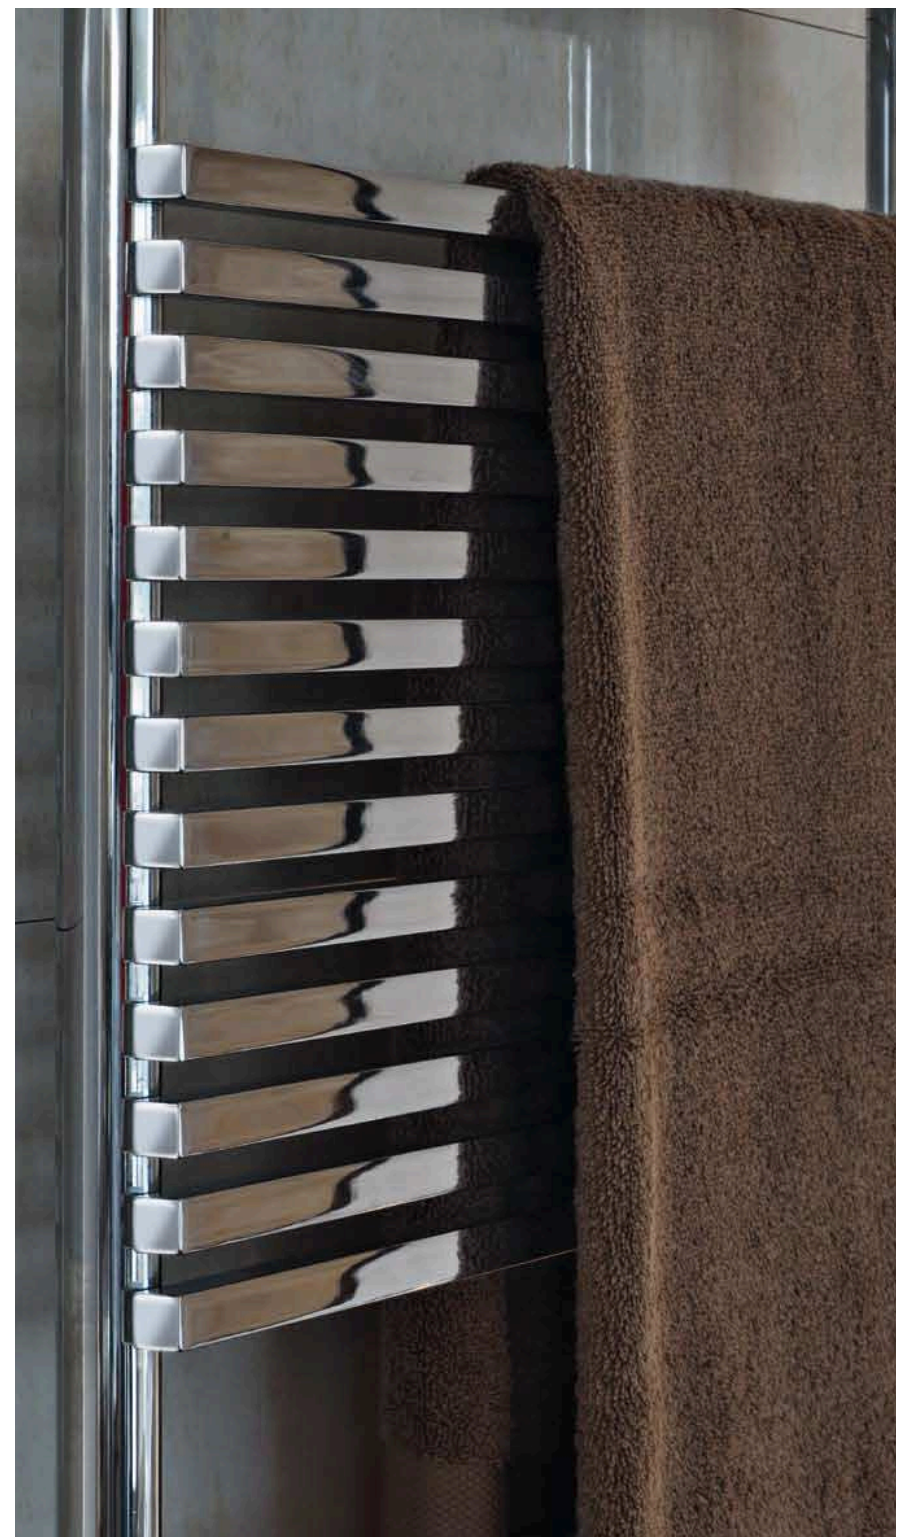

kubik

Mod. KO15D
H (cm) 40,4 L (cm) 120
N° el 16
Watt 973
Colore/Colour ral 9001

Mod. KV15D
H (cm) 200 L (cm) 60,4
N° el 24
Watt 1931
Colore/Colour GRPM

Mod.BA15K
H (cm) 153 L (cm) 50
Watt 893
Colore/Colour GCST

Mod. BA15KG
H (cm) 193 L (cm) 60
Watt 970
Finitura/Finishing Cromato / Chrome

Mod. RKO15
H (cm) 37,9 L (cm) 140
N° el 15
Watt 703
Colore/Colour ral 9010

Mod. RKO15
H (cm) 37,9 L (cm) 140
N° el 15
Watt 703
Colore/Colour ral 9010