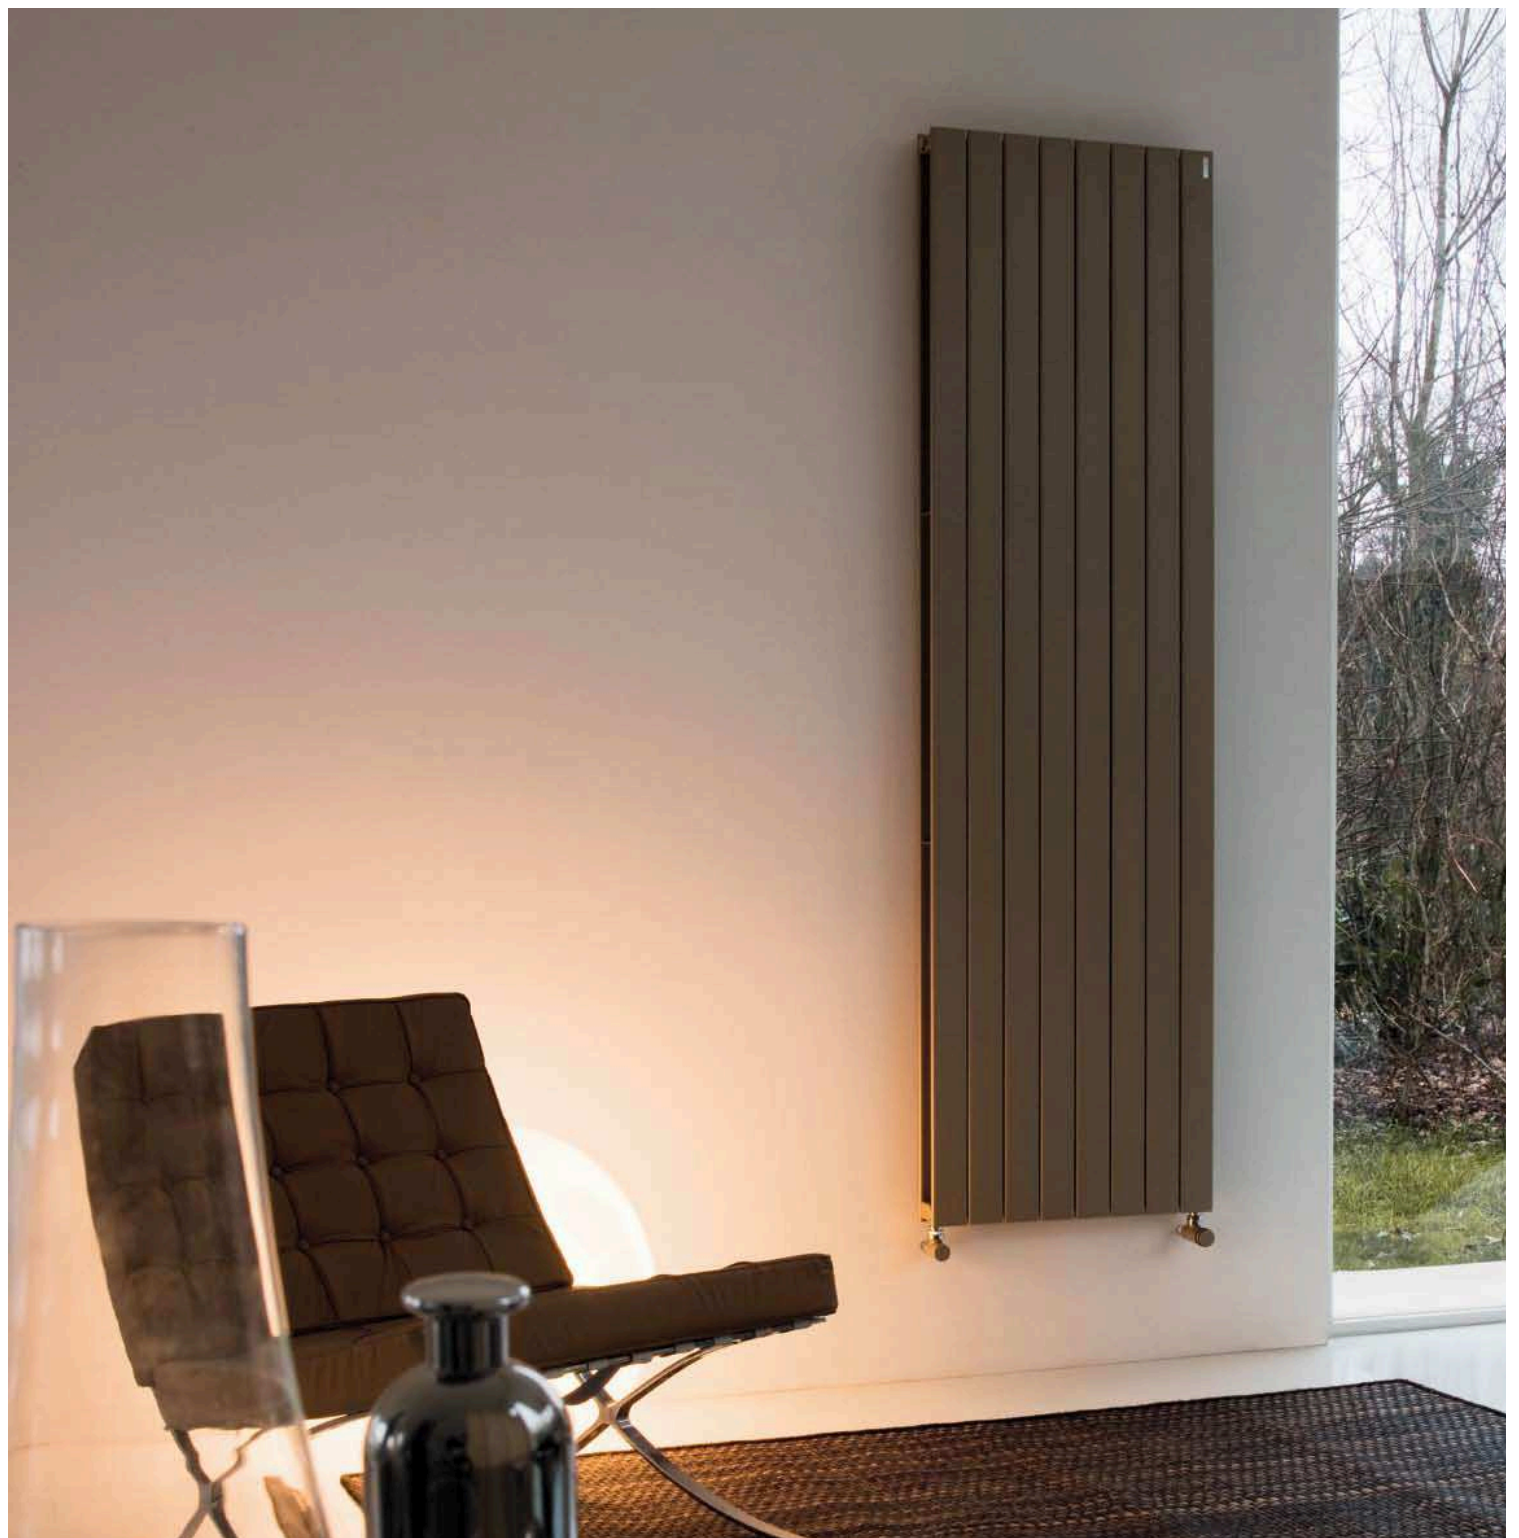

planet

Mod. PV70D
H (cm) 200 L (cm) 57,8
N° el 8
Watt 1537
Colore/Colour ral 1035

Mod. PO70D
H (cm) 65 L (cm) 240
N° el 9
Watt 2326
Colore/Colour ral 1013